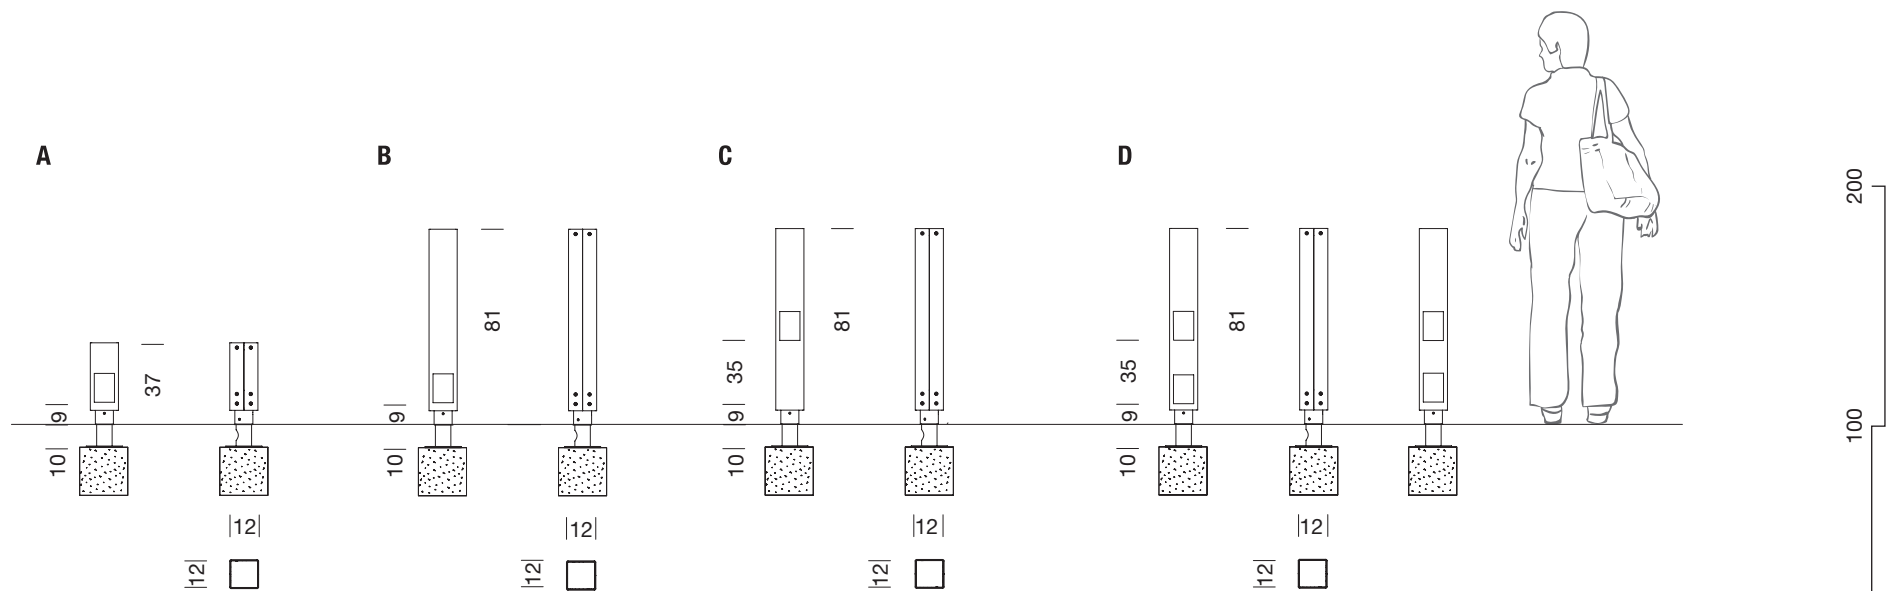

Baliza / Light bollard

A Empotrable de 0,35m ventanabaja Embedded low window 0.35m
B Empotrable de 0,80m ventana baja Embedded low window 0.80m
C Empotrable de 0,80m ventana media Embedded middle window 0.80m
D Empotrable de 0,80m ventana doble Embedded double window 0.80m

Baliza / Light bollard

F De superficie de 0,35m ventana baja / Surface mounted low window 0.35m
G De superficie de 0,80m ventana baja / Surface mounted low window 0.80m
H De superficie de 0,80m ventana media / Surface mounted middle window 0.80m
H De superficie de 0,80m ventana doble / Surface mounted double window 0.80m