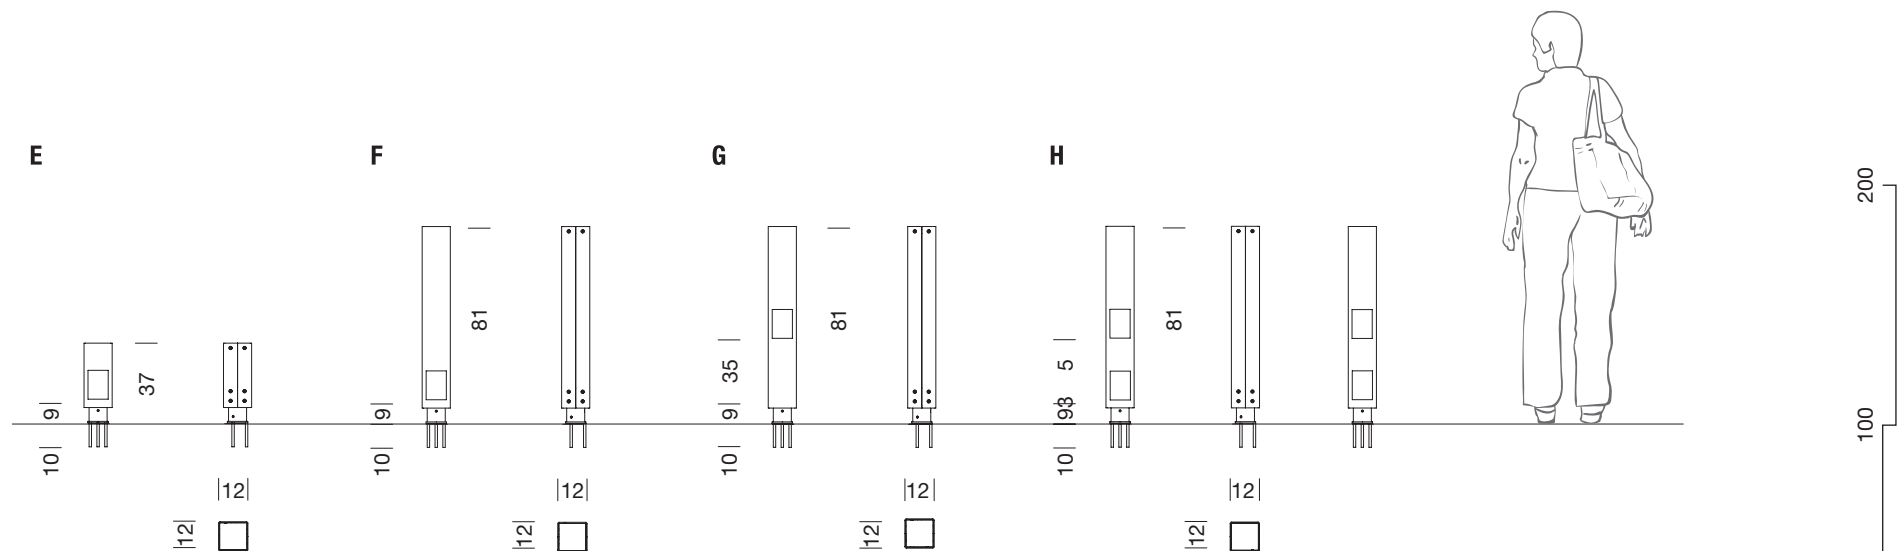

Baliza / Light bollard

A Empotrable de 0,35m ventanabaja Embedded low window 0.35m
B Empotrable de 0,80m ventana baja Embedded low window 0.80m
C Empotrable de 0,80m ventana media Embedded middle window 0.80m
D Empotrable de 0,80m ventana doble Embedded double window 0.80m

Baliza / Light bollard

F De superficie de 0,35m ventana baja / Surface mounted low window 0.35m
G De superficie de 0,80m ventana baja / Surface mounted low window 0.80m
H De superficie de 0,80m ventana media / Surface mounted middle window 0.80m
H De superficie de 0,80m ventana doble / Surface mounted double window 0.80m