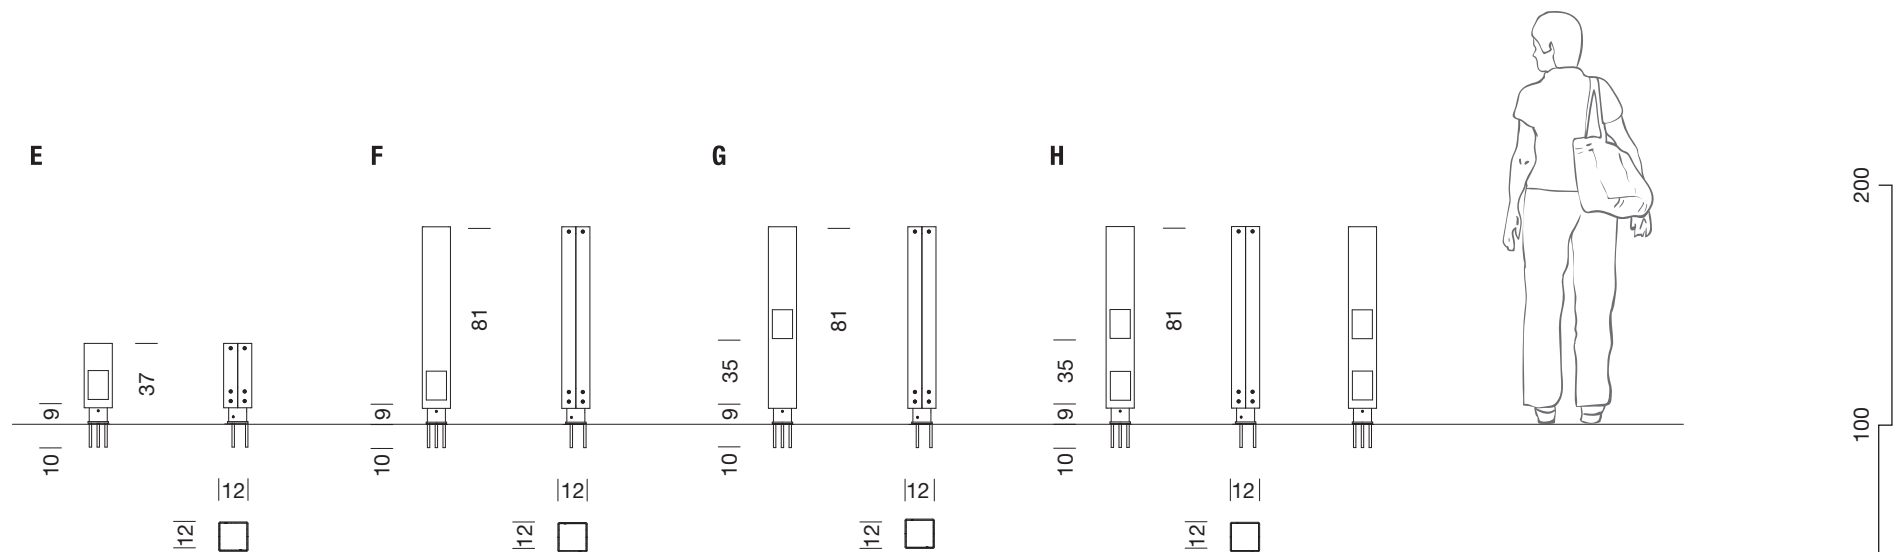

Balizas / Beacons

Balizas / Beacons

E De superficie de 0,35m ventana baja / Surface mounted low window 0.35m
F De superficie de 0,80m ventana baja / Surface mounted low window 0.80m
G De superficie de 0,80m ventana media / Surface mounted middle window 0.80m
H De superficie de 0,80m ventana doble / Surface mounted double window 0.80m