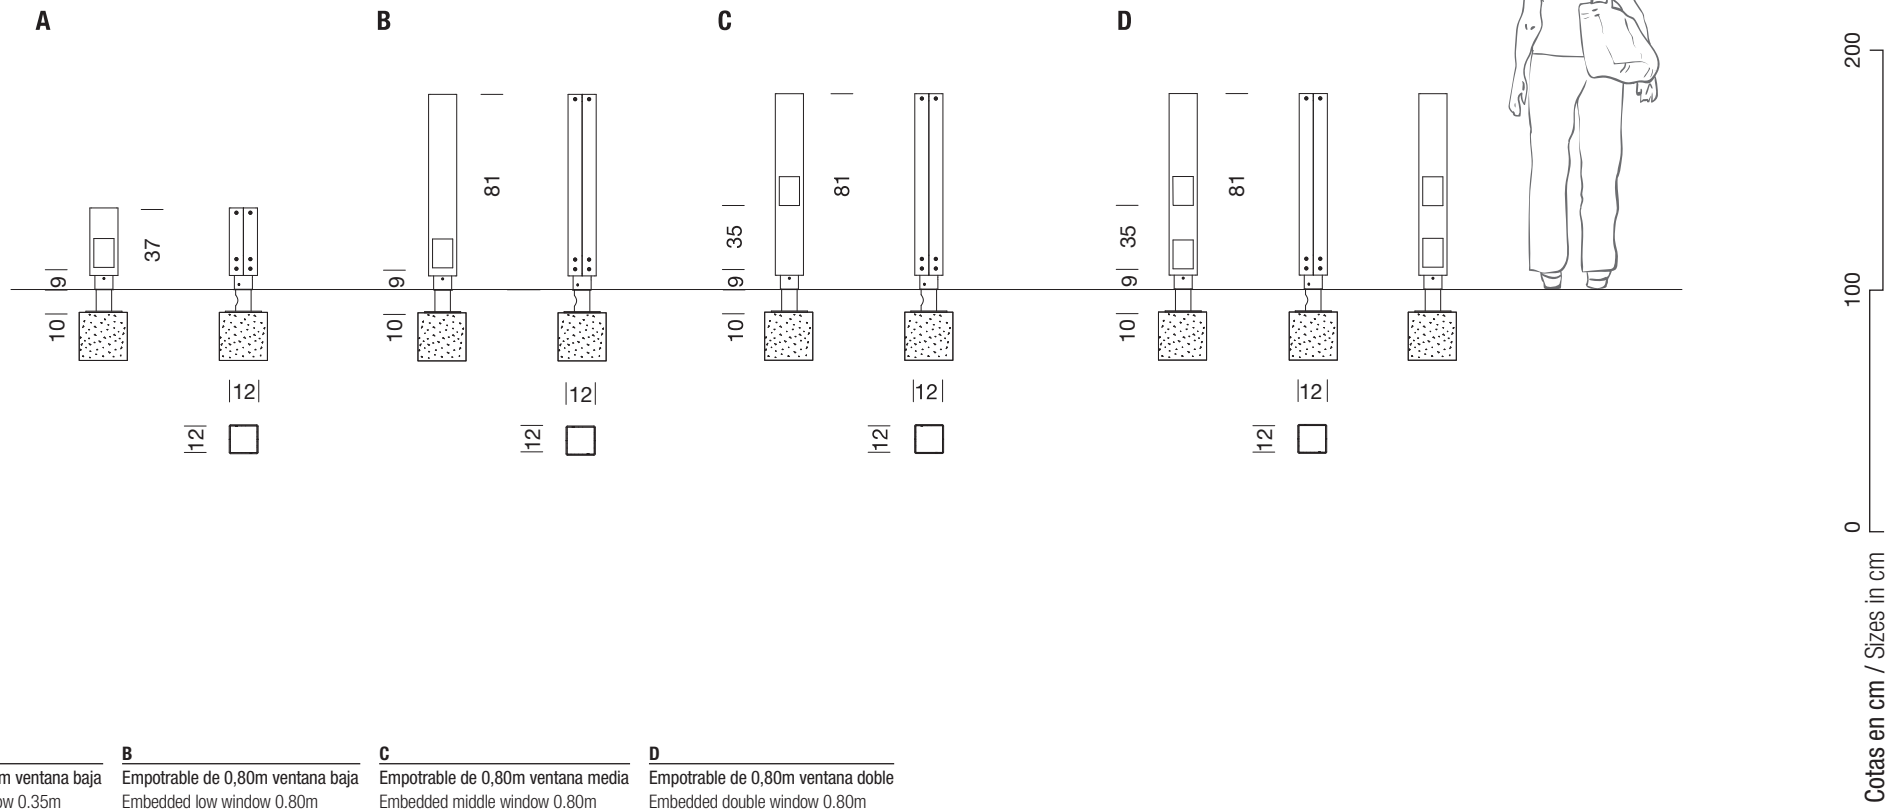

Balizas / Beacons

Balizas / Beacons

E De superficie de 0,35m ventana baja / Surface mounted low window 0.35m
F De superficie de 0,80m ventana baja / Surface mounted low window 0.80m
G De superficie de 0,80m ventana media / Surface mounted middle window 0.80m
H De superficie de 0,80m ventana doble / Surface mounted double window 0.80m