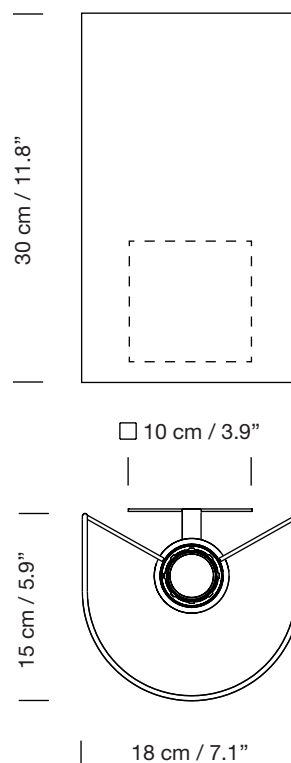

SINGULAR

2000
MIGUEL MILÁ

SANTA & COLE

Aplique

Wall lamp

Parc de Belloch. Ctra. C-251 Km 5,6 E-08430 La Roca (Barcelona). España / Spain T. +34 938 679 100 / F. +34 938 711 767