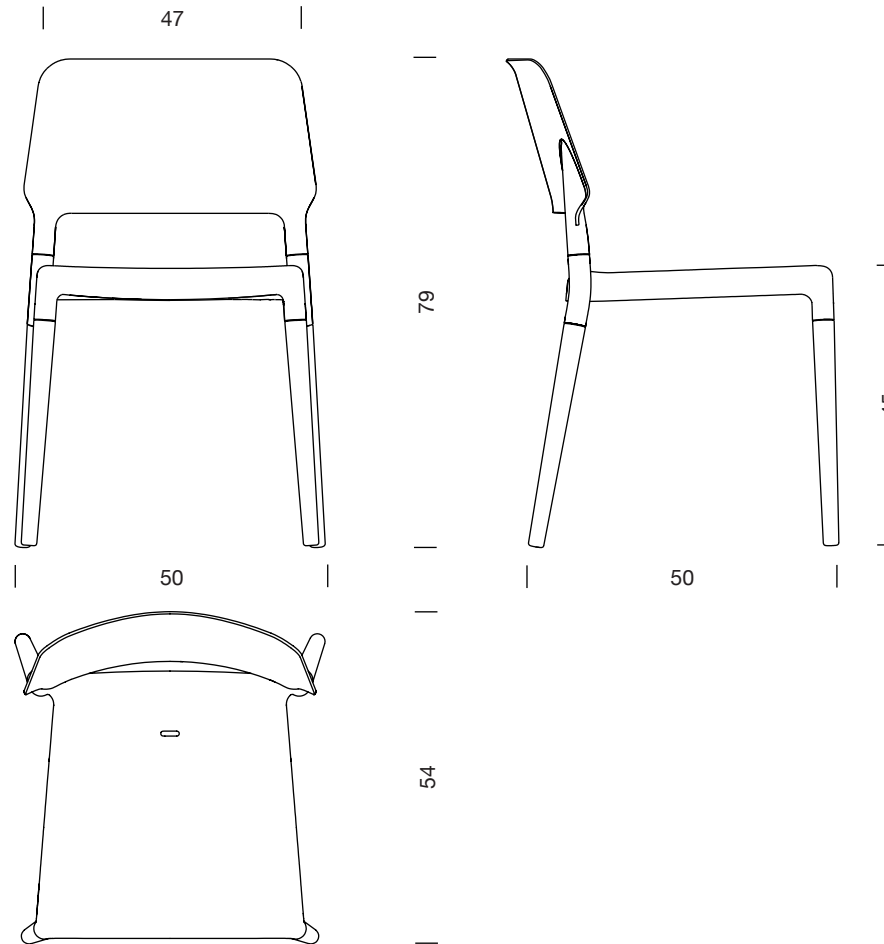

SILLA BELLOCH BELLOCH CHAIR

2009
LAGRANJA

SANTA & COLE

Sillas, sillones, sofás y pufs
Chairs, armchairs, sofas and poufs

Cotas en cm
Sizes in cm

Parc de Belloch. Ctra. C-251 Km 5,6 E-08430 La Roca (Barcelona). España / Spain T. +34 938 679 100 / F. +34 938 711 767