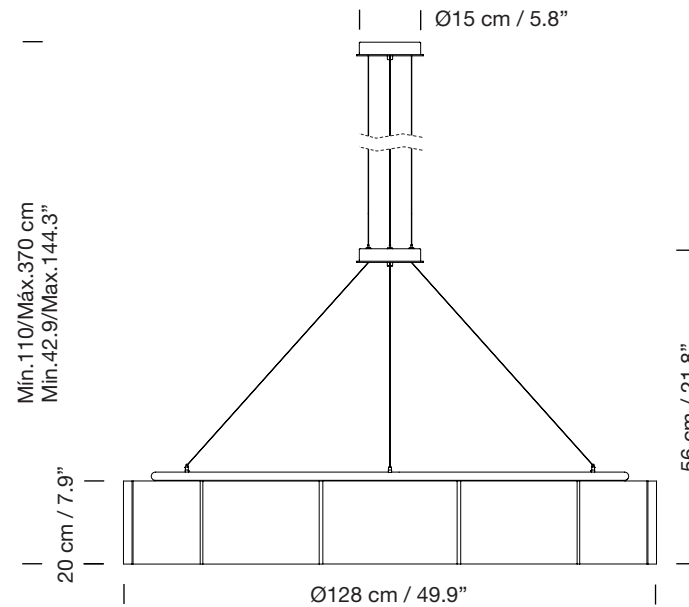

SEXTA 12

2014
MIGUEL MILÁ

SANTA & COLE

Lámpara de suspensión Hanging lamp

Parc de Belloch. Ctra. C-251 Km 5,6 E-08430 La Roca (Barcelona). España / Spain T. +34 938 679 100 / F. +34 938 711 767