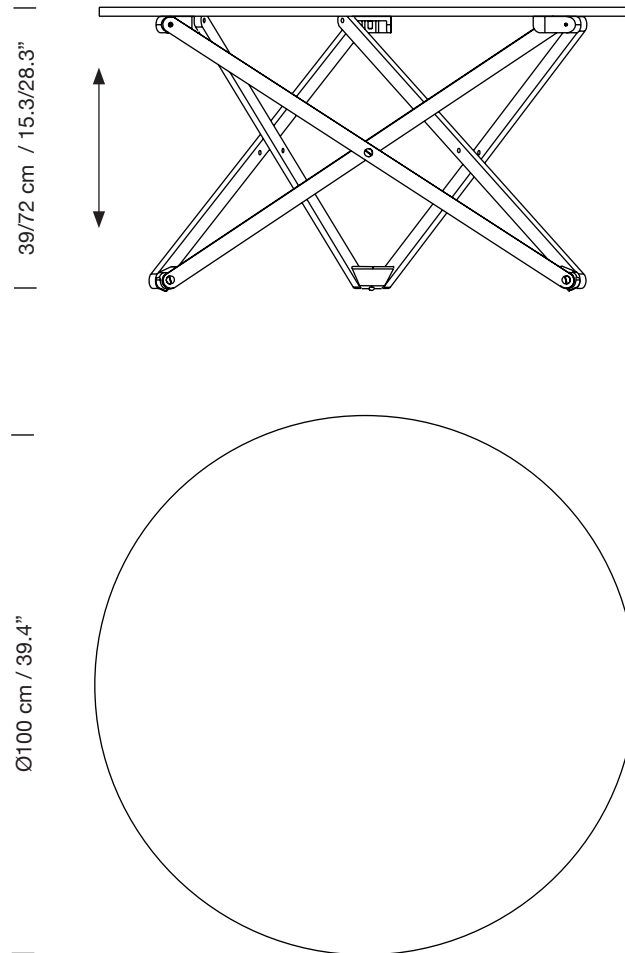

SUBEYBAJA

1979

ROBERT HERITAGE, ROGER WEBB

SANTA & COLE

Mesa

Table

Parc de Belloch. Ctra. C-251 Km 5,6 E-08430 La Roca (Barcelona). España / Spain T. +34 938 679 100 / F. +34 938 711 767