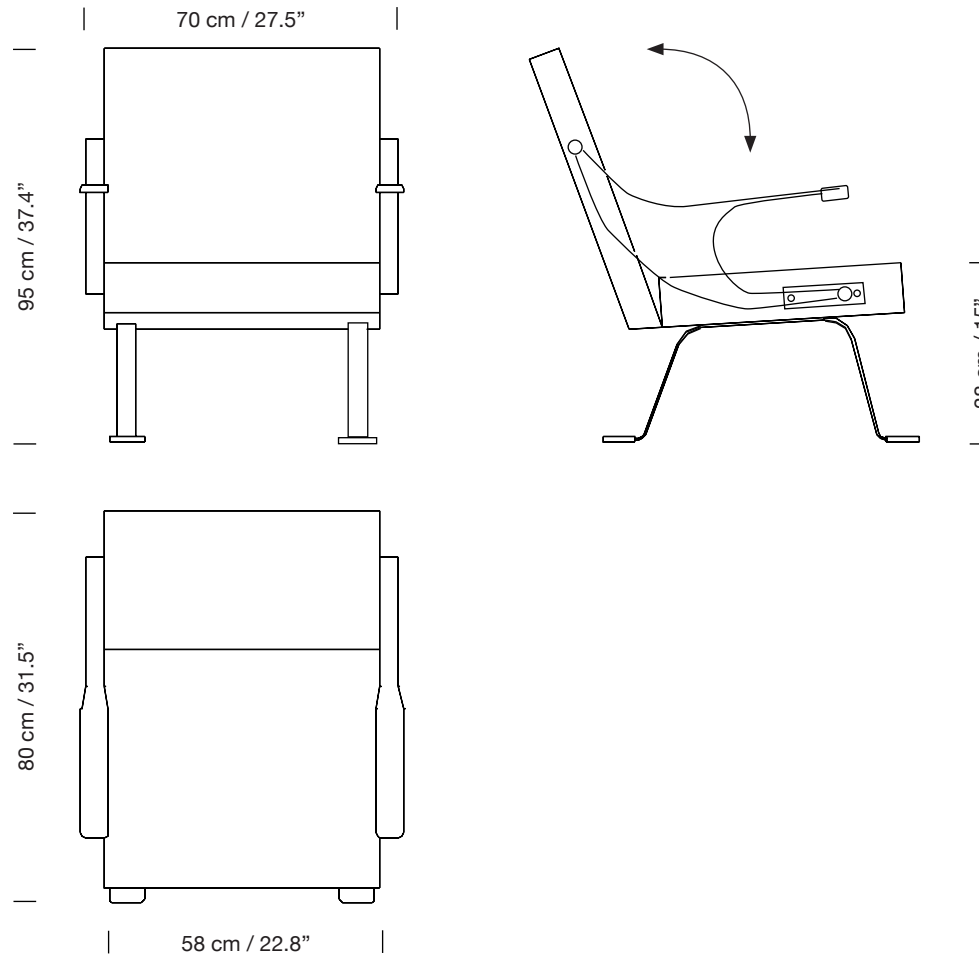

SILLÓN DIGAMMA DIGAMMA ARMCHAIR

1957
IGNAZIO GARDELLA

SANTA & COLE

Sillas, sillones, sofás y pufs
Chairs, armchairs, sofas and poufs

Parc de Belloch. Ctra. C-251 Km 5,6 E-08430 La Roca (Barcelona). España / Spain T. +34 938 679 100 / F. +34 938 711 767