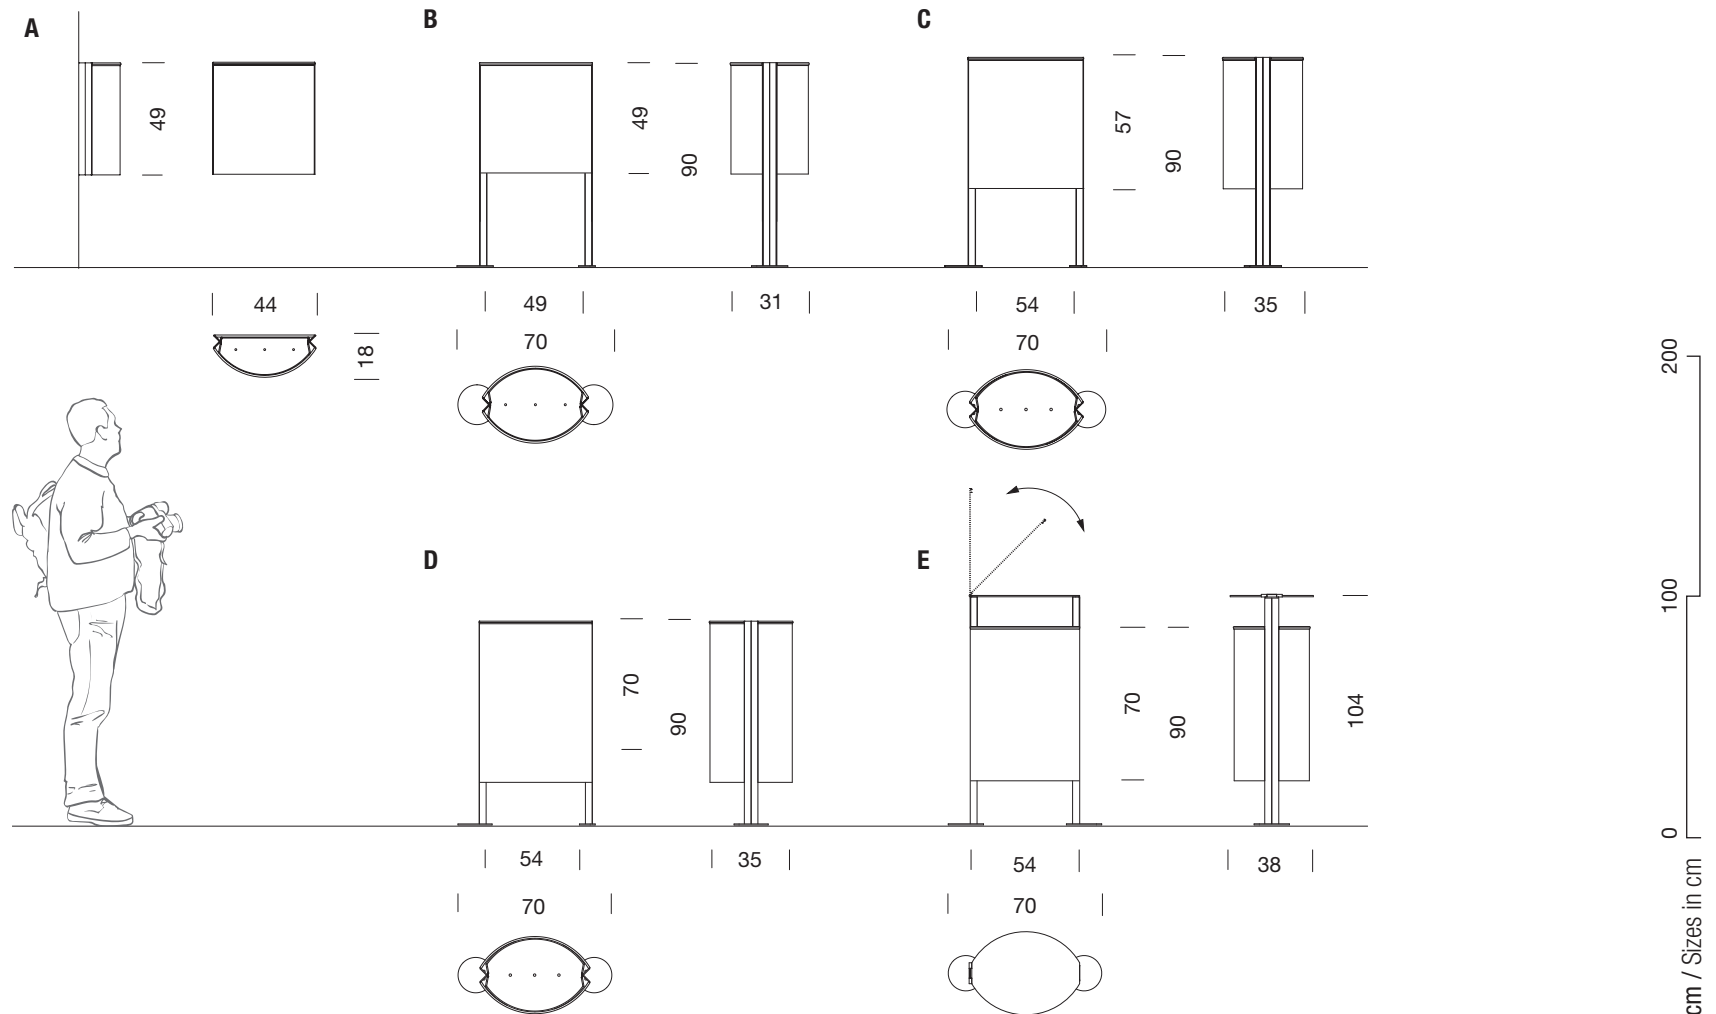

RAMBLA

1993

GUILLERMO BERTÓLEZ, JAVIER FERRÁNDIZ

urbidermis
SANTA & COLE

Papelera / Litterbin

A	B	C	D	D
Mural	De pie 42 litros	De pie 66 litros	De pie 82 litros	De pie 82 litros con tapa
Wall attachable	Standing litterbin 42 litres	Standing litterbin 66 litres	Standing litterbin 82 litres	standing litterbin 82 litres with lid

Parc de Belloch. Ctra. C-251 Km 5,6 E-08430 La Roca (Barcelona), España / Spain T. +34 938 619 100

Fecha de modificación / Last update: 20/01/2020