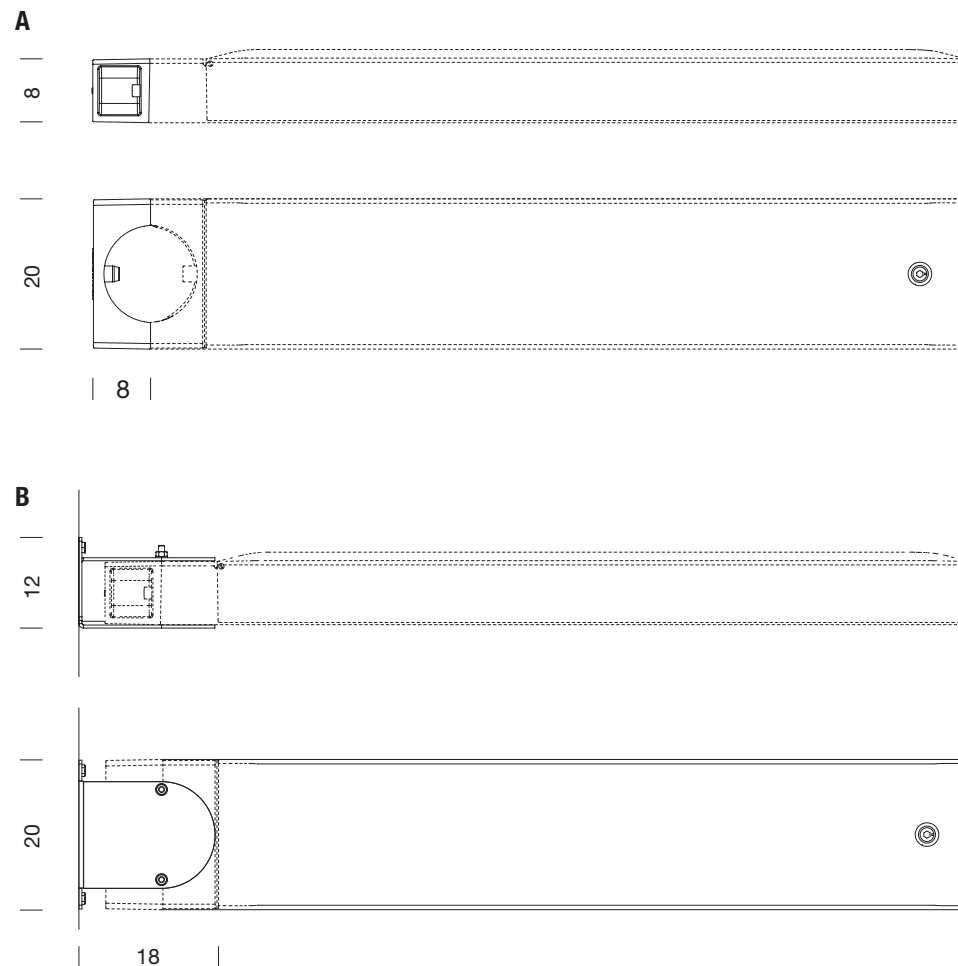

Accesorios para columna / Pole fixtures

<b>A</b>	<b>B</b>
Brida	Soporte mural
Clamp	Wall attachment