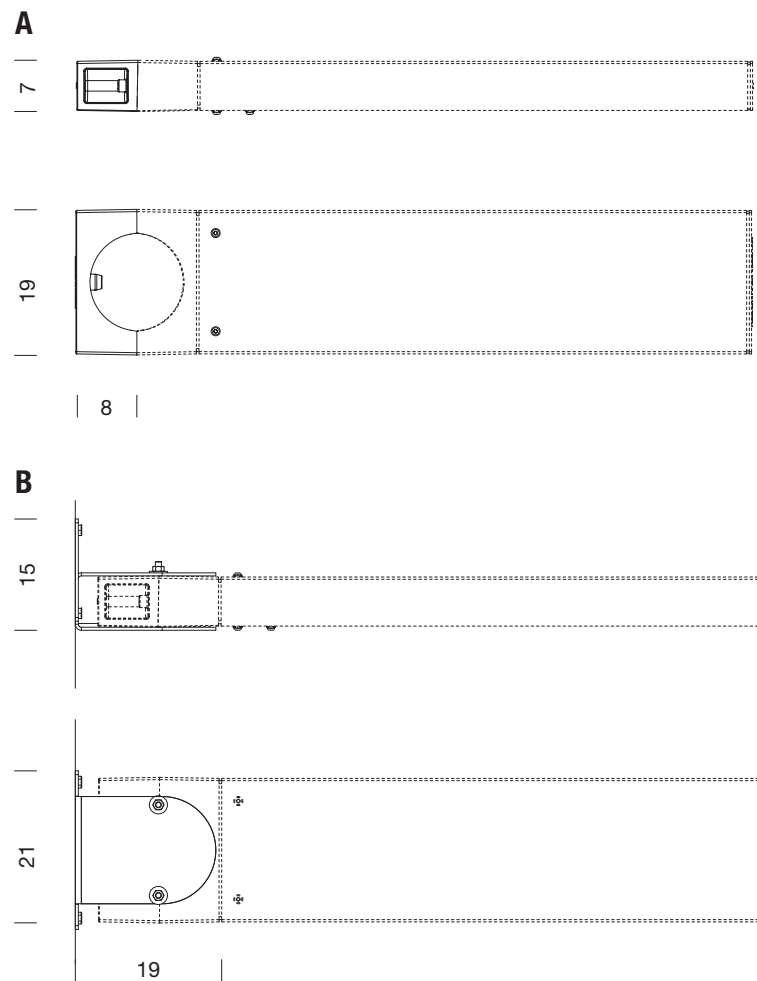

RAMA LIVIANA

2012
GONZALO MILÁ

SANTA & COLE
urbidermis

Accesorios para columna / Pole fixtures

100

25

0

Cotas en cm / Sizes in cm

A   **B**
Brida   Soporte mural
Clamp   Wall attachment

Parc de Belloch. Ctra. C-251 Km 5,6 E-08430 La Roca (Barcelona), España / Spain T. +34 938 619 100

Fecha de modificación / last update: 02/10/2019