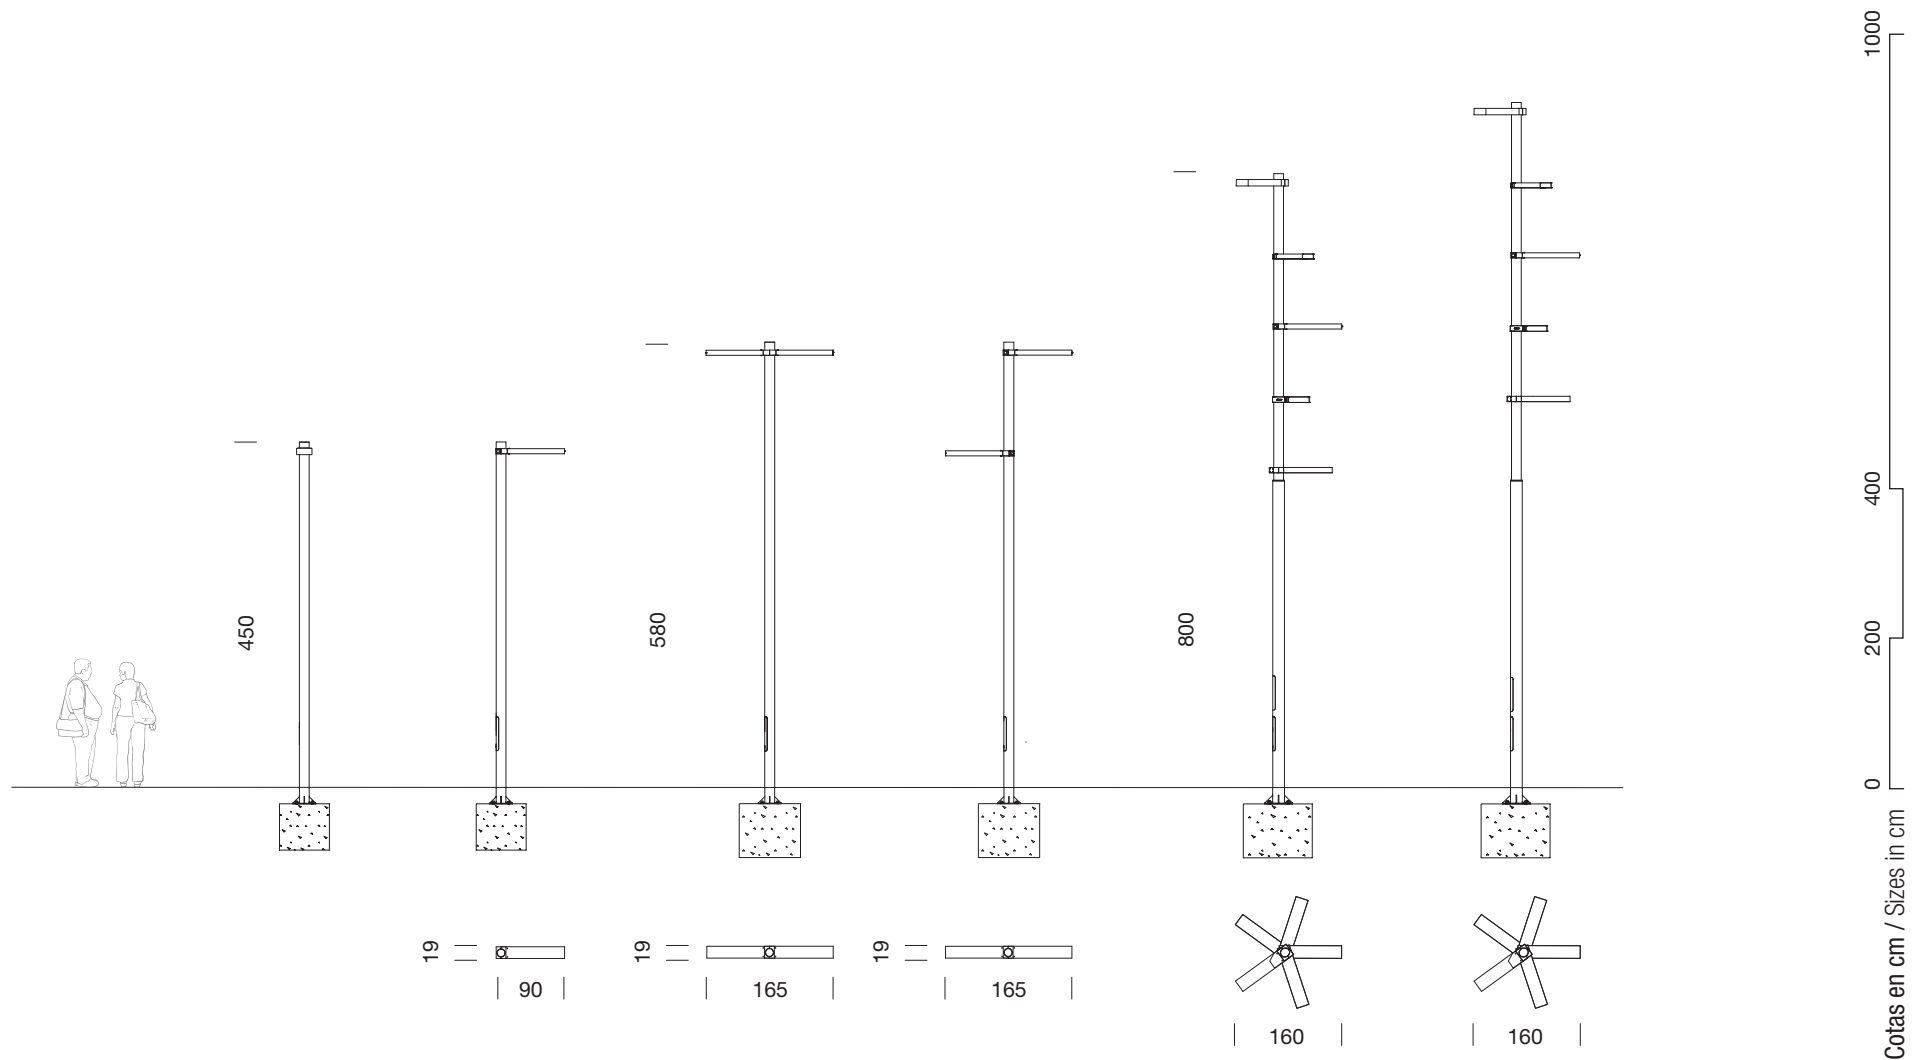

RAMA LIVIANA

2012
GONZALO MILÁ

SANTA & COLE
urbidermis

Columnas iluminación directa / Direct lighting poles

Parc de Belloch. Ctra. C-251 Km 5,6 E-08430 La Roca (Barcelona), España / Spain T. +34 938 619 100

Fecha de modificación / last update: 26/9/2019