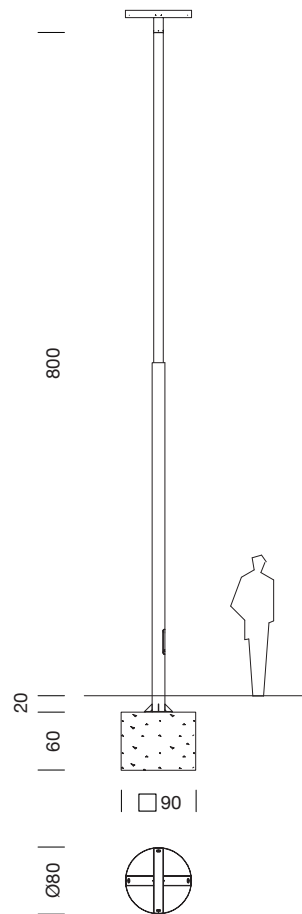

POLIS 8,00m
2013
ANTONI AROLA

Farola / Street lamp

Cotas en cm / Sizes in cm

Parc de Belloch. Ctra. C-251 Km 5,6 E-08430 La Roca (Barcelona). España / Spain T. +34 938 679 100 / F. +34 938 711 767