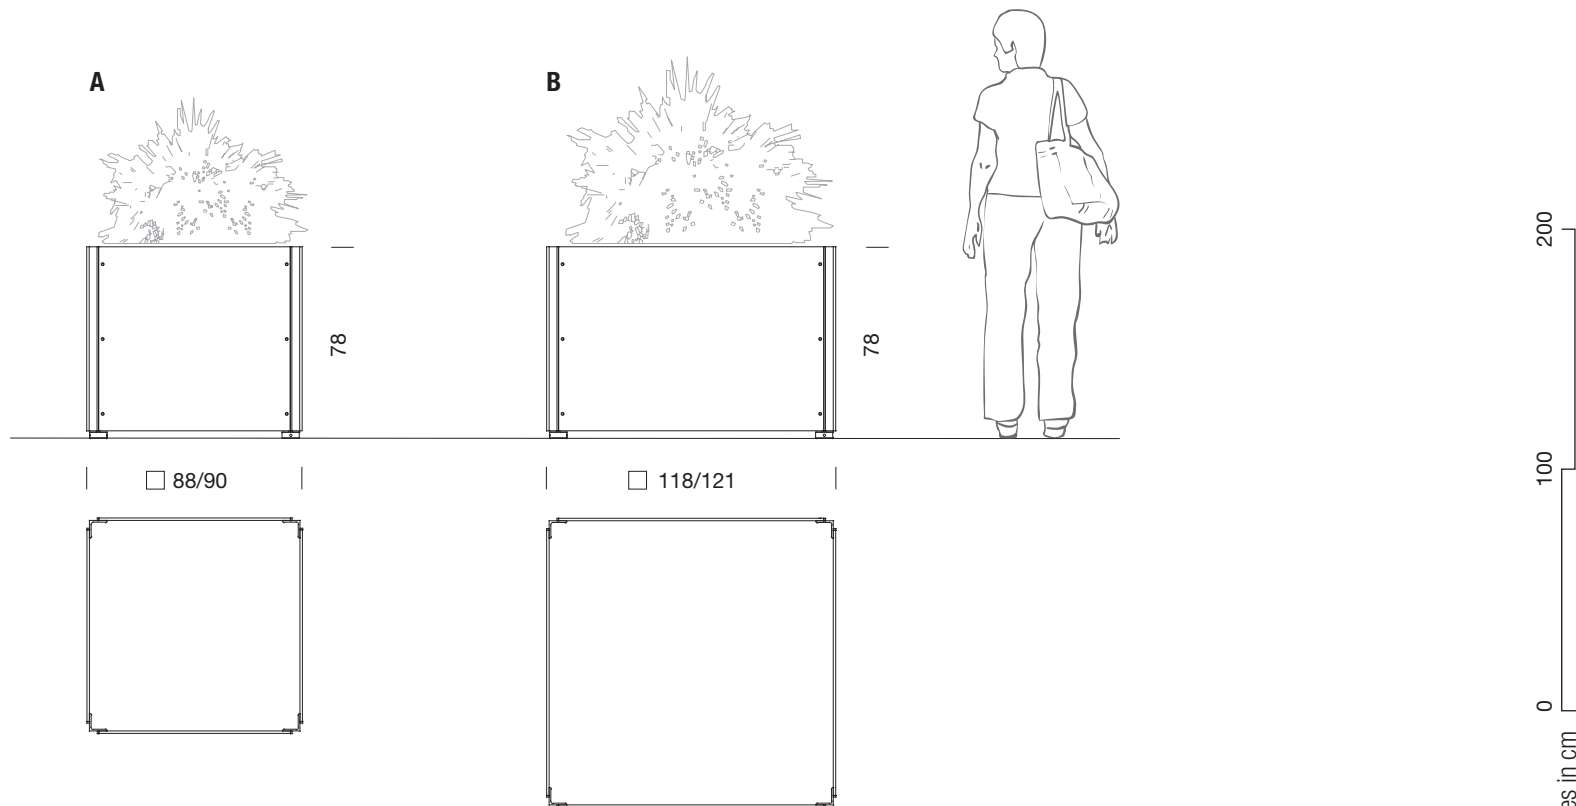

PLAZA

1990
ELÍAS TORRES, JOSÉ A. MARTÍNEZ LAPEÑA

urbidermis
SANTA & COLE

Jardinera / Planter

A	B
De 0,90m x 0,90m	De 1,20m x 1,20m
0.90m x 0.90m	1.20m x 1.20m

Parc de Belloch. Ctra. C-251 Km 5,6 E-08430 La Roca (Barcelona), España / Spain T. +34 938 619 100

Fecha de modificación / Last update: 20/01/2020