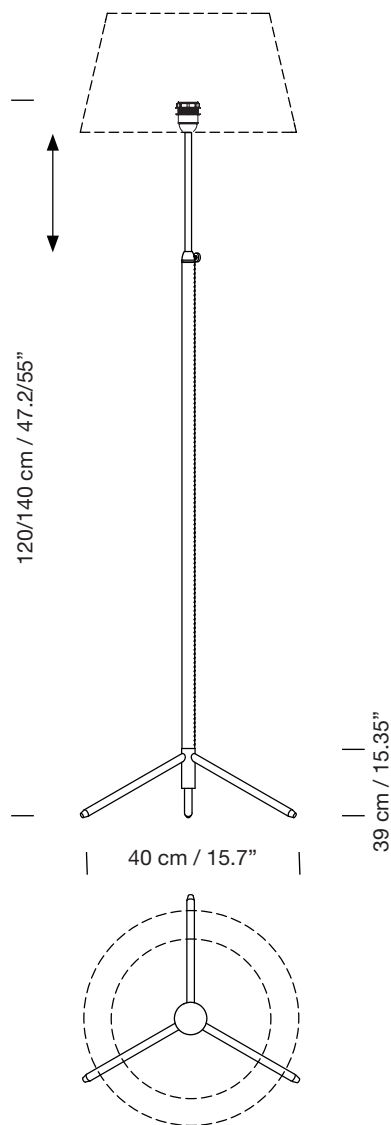

PIE DE SALÓN

1963
JAUME SANS

SANTA & COLE

Lámpara de pie
Floor lamp

Parc de Belloch. Ctra. C-251 Km 5,6 E-08430 La Roca (Barcelona). España / Spain T. +34 938 679 100 / F. +34 938 711 767