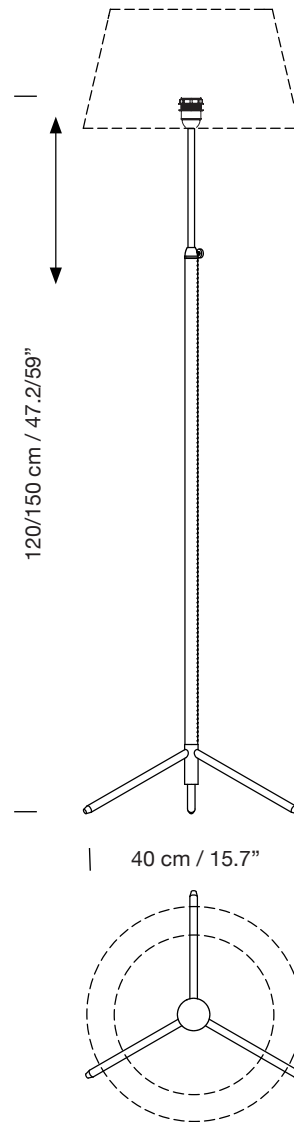

PIE DE SALÓN

1963
JAUME SANS

SANTA & COLE

Lámpara de pie
Floor lamp

Parc de Belloch. Ctra. C-251 Km 5,6 E-08430 La Roca (Barcelona). España / Spain T. +34 938 679 100 / F. +34 938 711 767