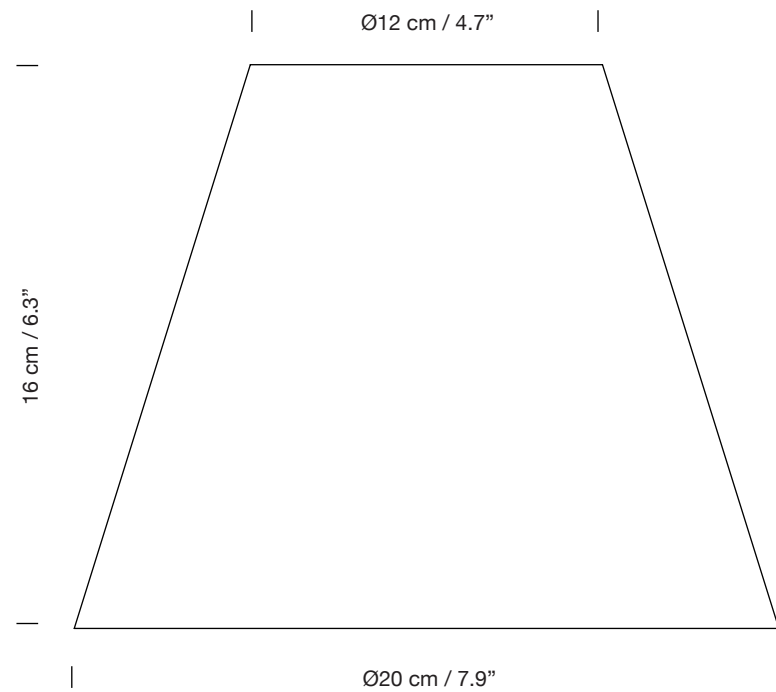

P1

1994

EQUIPO SANTA & COLE

SANTA & COLE

Pantalla
Lampshade

Parc de Belloch. Ctra. C-251 Km 5,6 E-08430 La Roca (Barcelona). España / Spain T. +34 938 679 100 / F. +34 938 711 767