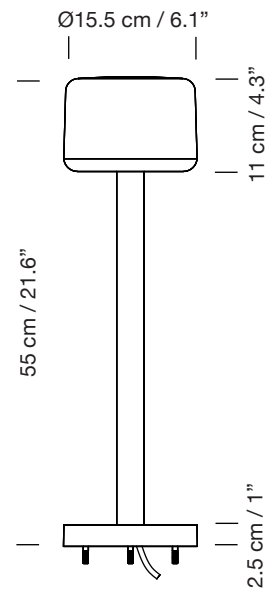

**OCO 55 FIJA**  
2010  
CAUSAS EXTERNAS

Lámpara de pie  
Floor lamp

Parc de Belloch. Ctra. C-251 Km 5,6 E-08430 La Roca (Barcelona). España / Spain T. +34 938 679 100 / F. +34 938 711 767