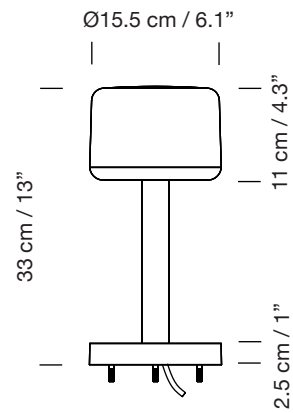

**OCO 33 FIJA**  
2010  
CAUSAS EXTERNAS

Lámpara de pie  
Floor lamp

Parc de Belloch. Ctra. C-251 Km 5,6 E-08430 La Roca (Barcelona). España / Spain T. +34 938 679 100 / F. +34 938 711 767