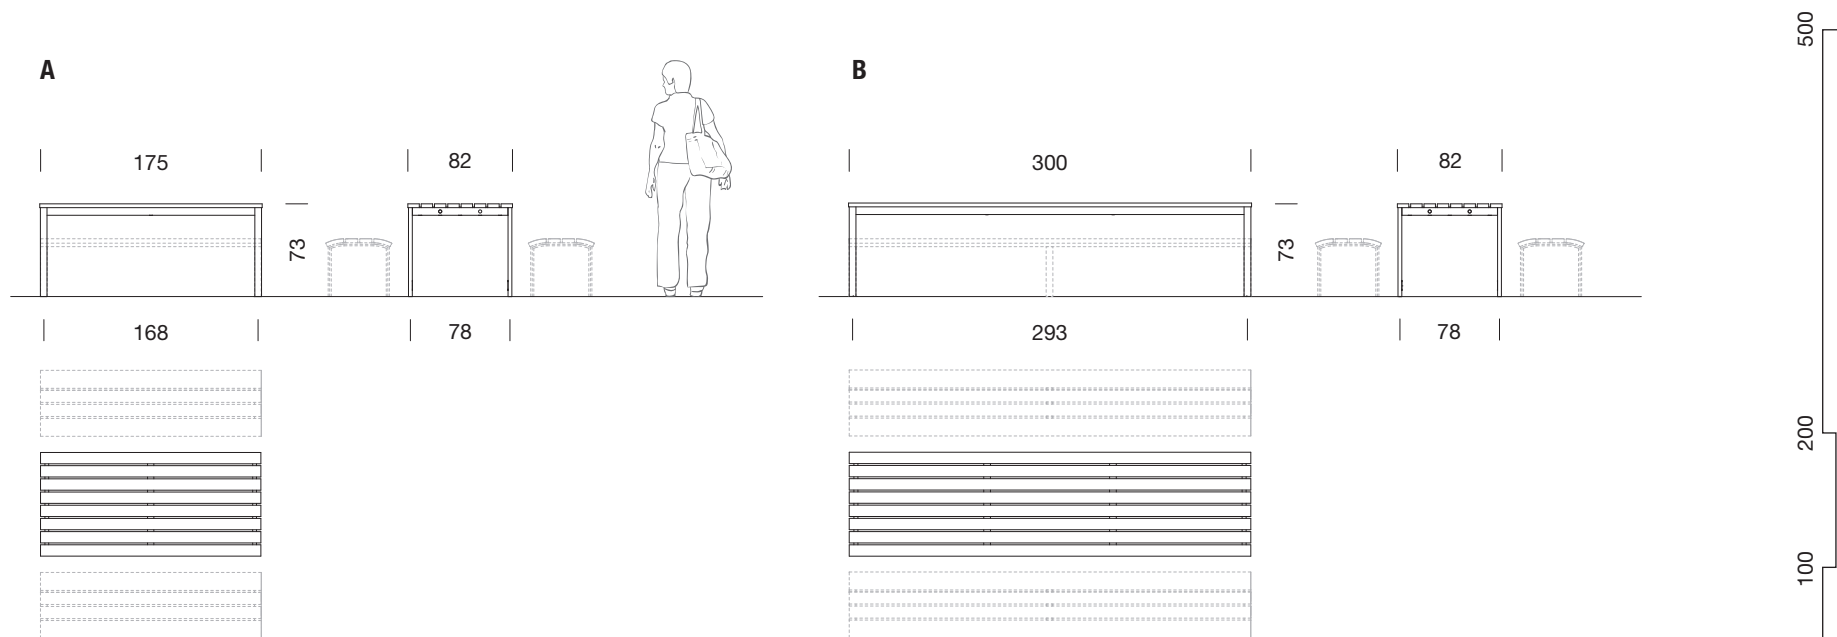

NEOROMÁNTICO

2013
URBIDERMIS TEAM, MIGUEL MILÁ

urbidermis
SANTA & COLE

Mesa / Table

A	B
De 1,75m	De 3,00m
1.75m	3.00m

Parc de Belloch. Ctra. C-251 Km 5,6 E-08430 La Roca (Barcelona), España / Spain T. +34 938 619 100

Fecha de modificación / Last update: 20/01/2020