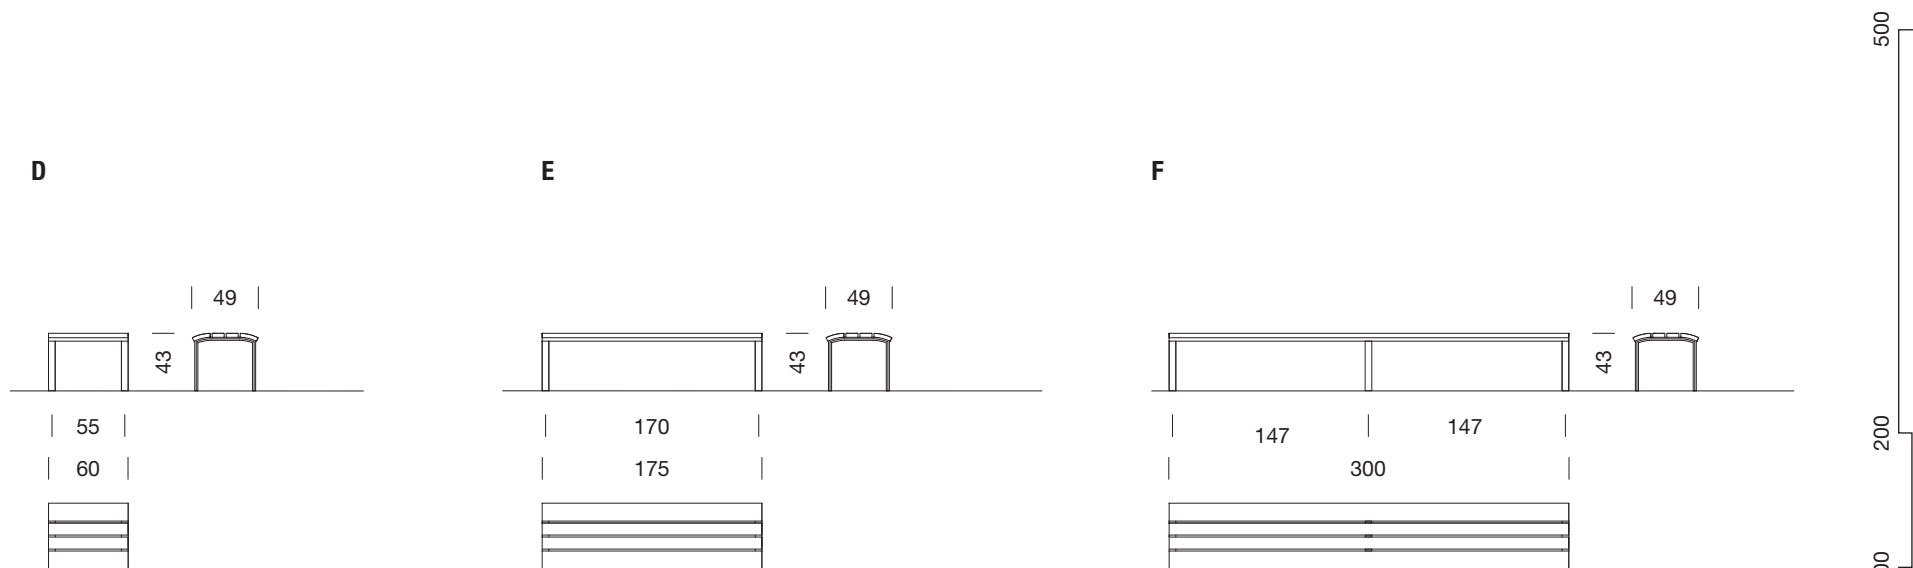

NEOROMÁNTICO LIVIANO

2000
MIGUEL MILÁ

urbidermis
SANTA & COLE

Banqueta / Banquette

D	E	F
Banqueta de 0,60m	Banqueta de 1,75m	Banqueta de 3,00m
Banquette 0.60m	Banquette 1.75m	Banquette 3.00m

Parc de Belloch. Ctra. C-251 Km 5,6 E-08430 La Roca (Barcelona), España / Spain T. +34 938 619 100

Fecha de modificación / Last update: 20/01/2020