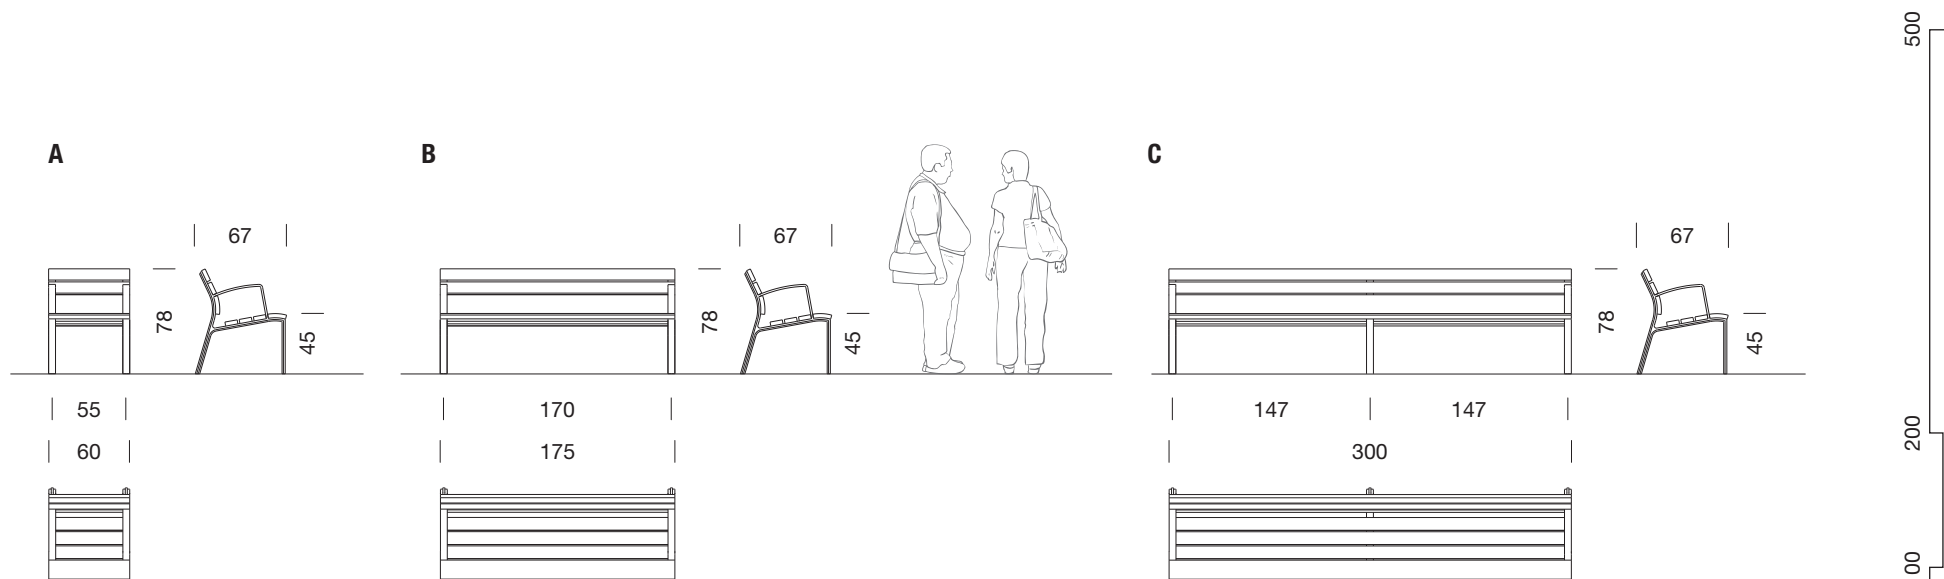

NEOROMÁNTICO LIVIANO

2000
MIGUEL MILÁ

urbidermis
SANTA & COLE

Banco / Bench

A	B	C
De 0,60m	De 1,75m	De 3,00m
0.60m	1.75m	3.00m

Parc de Belloch. Ctra. C-251 Km 5,6 E-08430 La Roca (Barcelona), España / Spain T. +34 938 619 100

Fecha de modificación / Last update: 20/01/2020