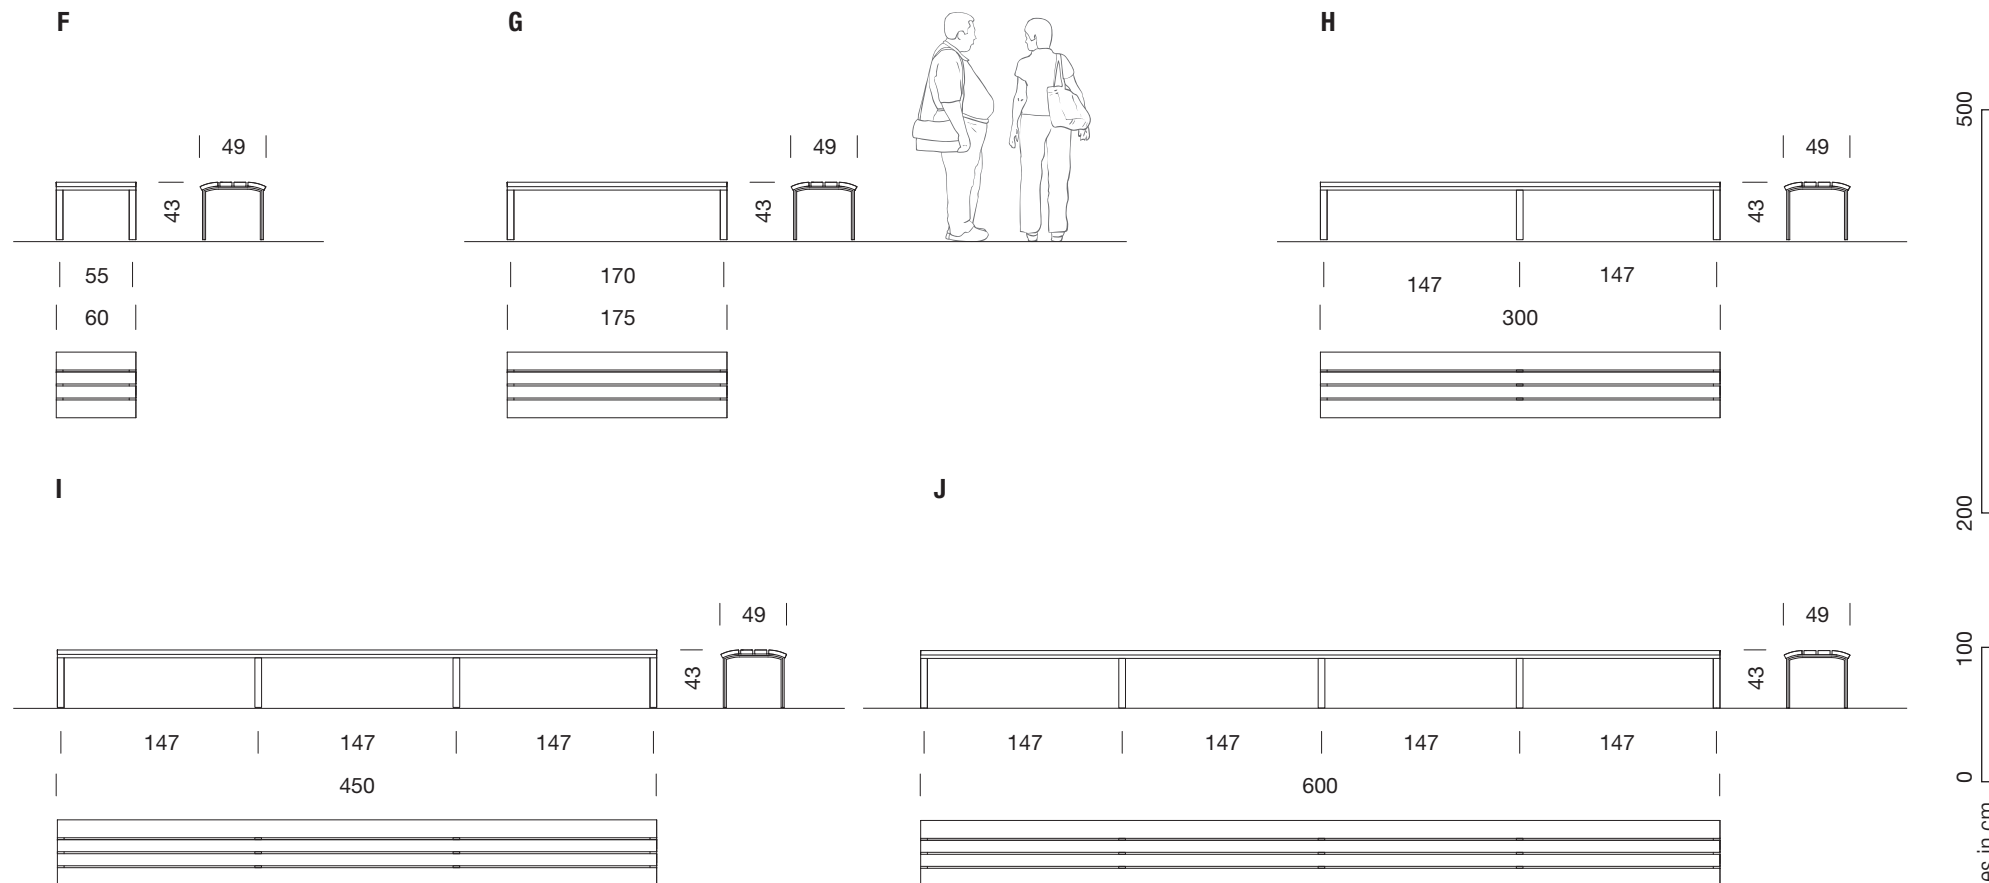

NEOROMÁNTICO LIVIANO 100% ALUMINIO / NEOROMÁNTICO LIVIANO 100% ALUMINUM

2002
MIGUEL MILÁ

urbidermis
SANTA & COLE

Banqueta / Banquette

F	G	H	I	J
Banqueta de 0,60m	Banqueta de 1,75m	Banqueta de 3,00m	Banqueta de 4,50m	Banqueta de 6,00m
Banquette 0.60m	Banquette 1.75m	Banquette 3.00m	Banquette 4.50m	Banquette 6.00m

Parc de Belloch. Ctra. C-251 Km 5,6 E-08430 La Roca (Barcelona). España / Spain T. +34 938 619 100

Fecha de modificación / Last update: 20/01/2020