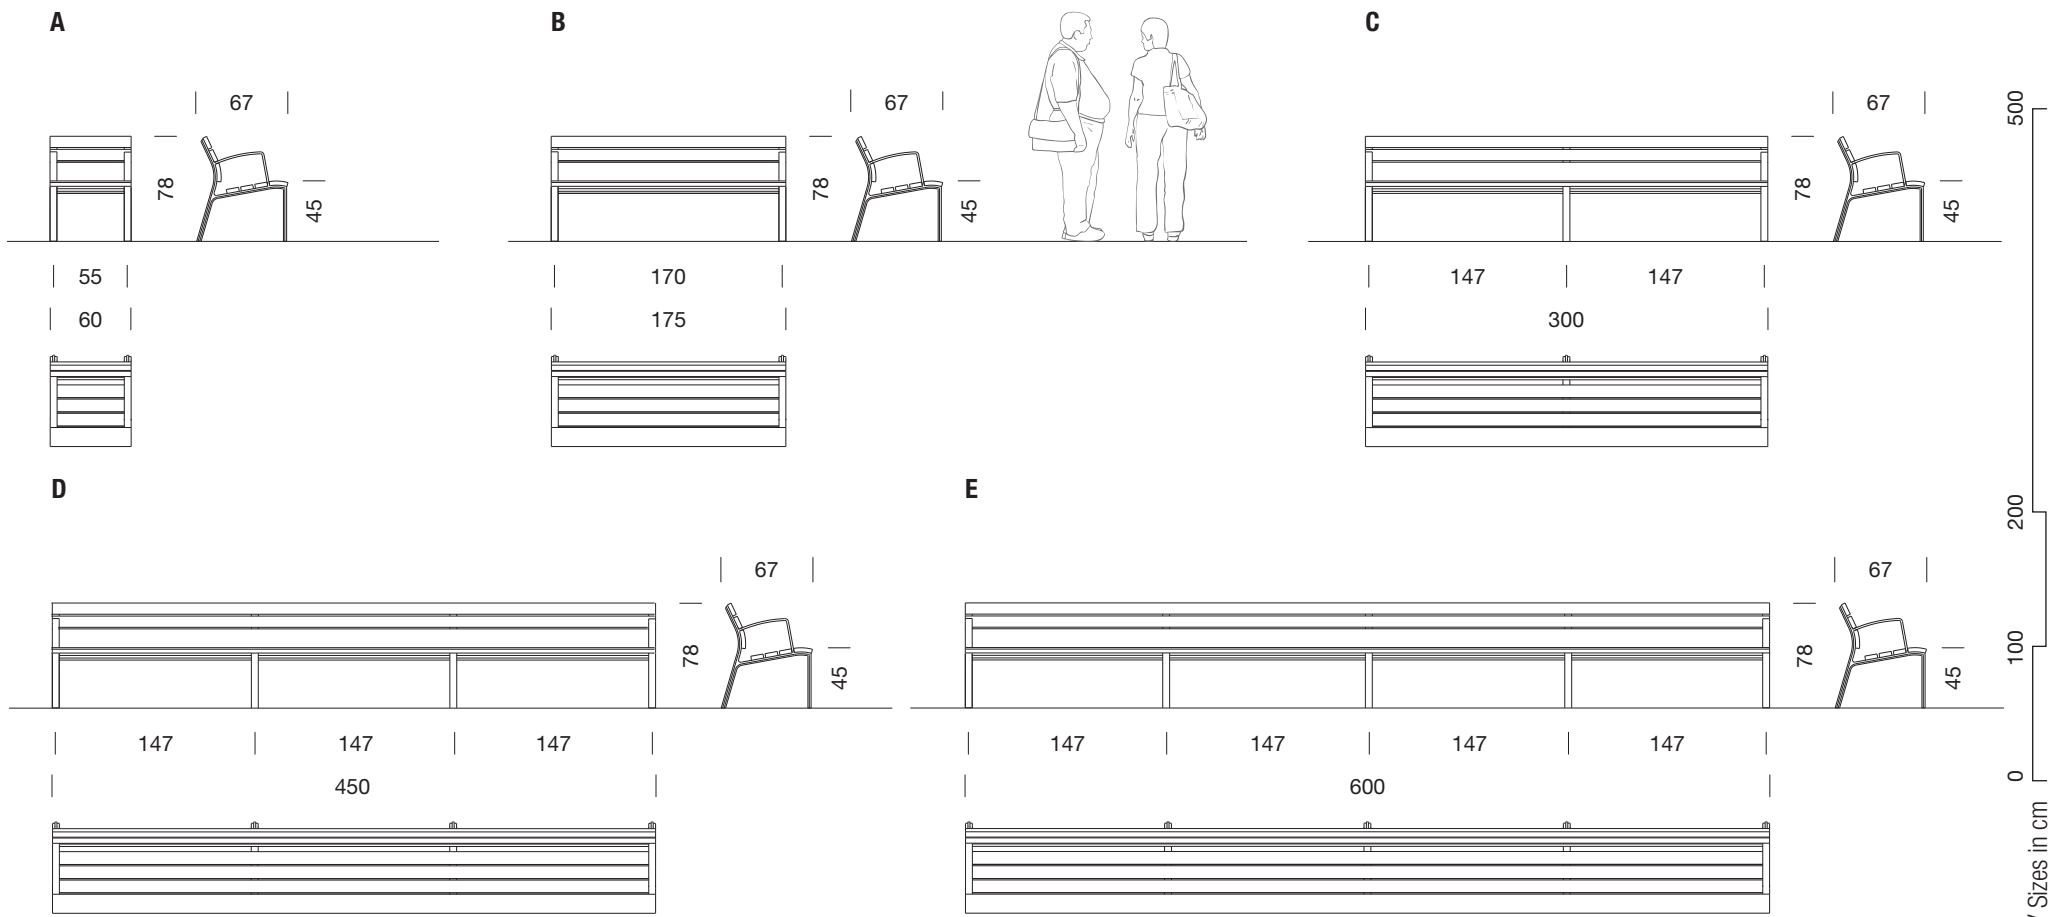

NEOROMÁNTICO LIVIANO 100% ALUMINIO / NEOROMÁNTICO LIVIANO 100% ALUMINUM

2002
MIGUEL MILÁ

urbidermis
SANTA & COLE

Banco / Bench

A	B	C	D	E
De 0,60m	De 1,75m	De 3,00m	De 4,50m	De 6,00m
0.60m	1.75m	3.00m	4.50m	6.00m

Parc de Belloch. Ctra. C-251 Km 5,6 E-08430 La Roca (Barcelona). España / Spain T. +34 938 619 100

Fecha de modificación / Last update: 20/01/2020