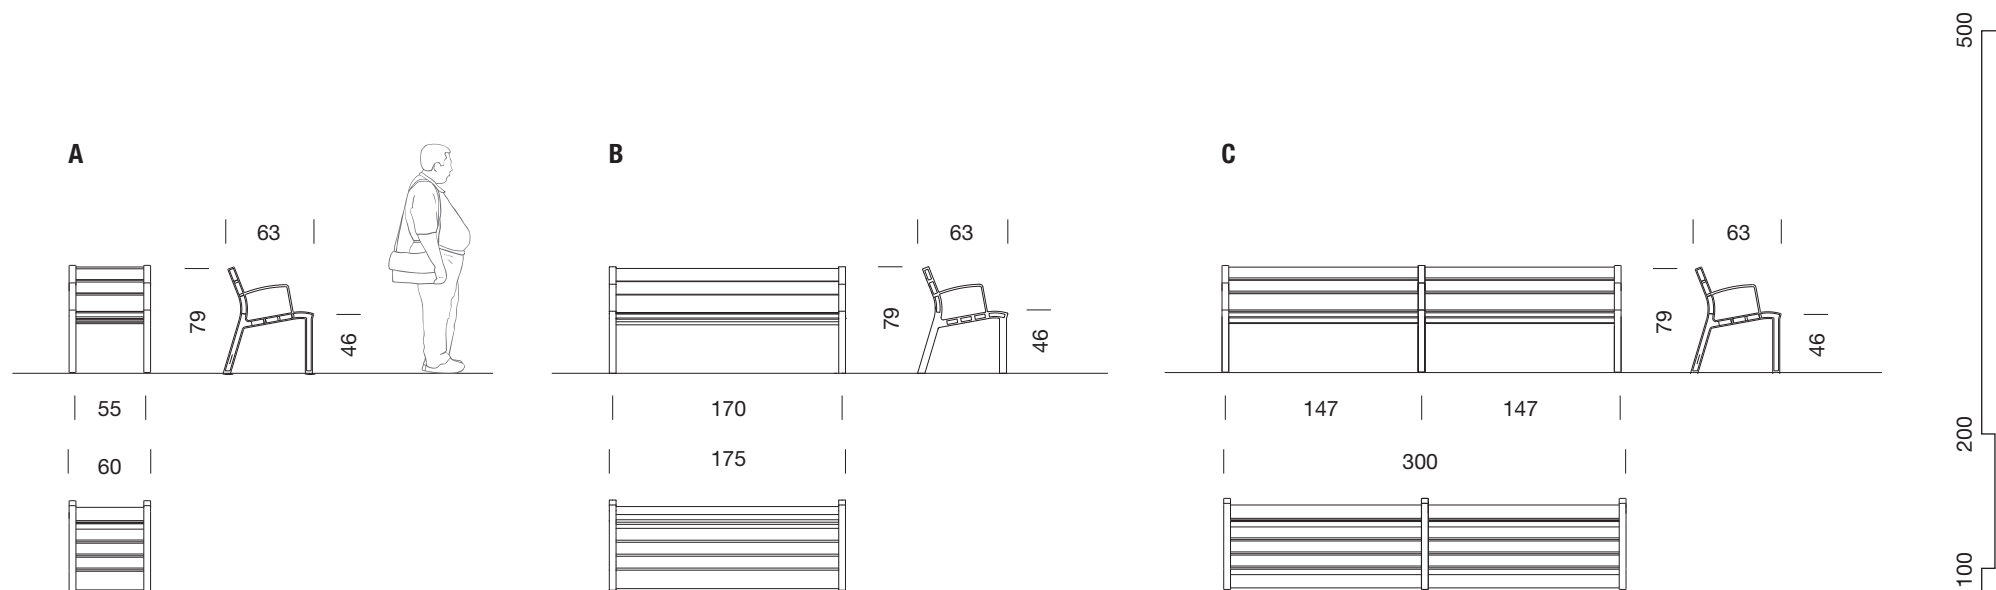

NEOROMÁNTICO INSIDE

2015
MIGUEL MILÁ

urbidermis
SANTA & COLE

Banco / Bench

A	B	C
De 0,60m	De 1,75m	De 3,00m
0.60m	1.75m	3.00m

Parc de Belloch. Ctra. C-251 Km 5,6 E-08430 La Roca (Barcelona), España / Spain T. +34 938 619 100

Fecha de modificación / Last update: 20/01/2020