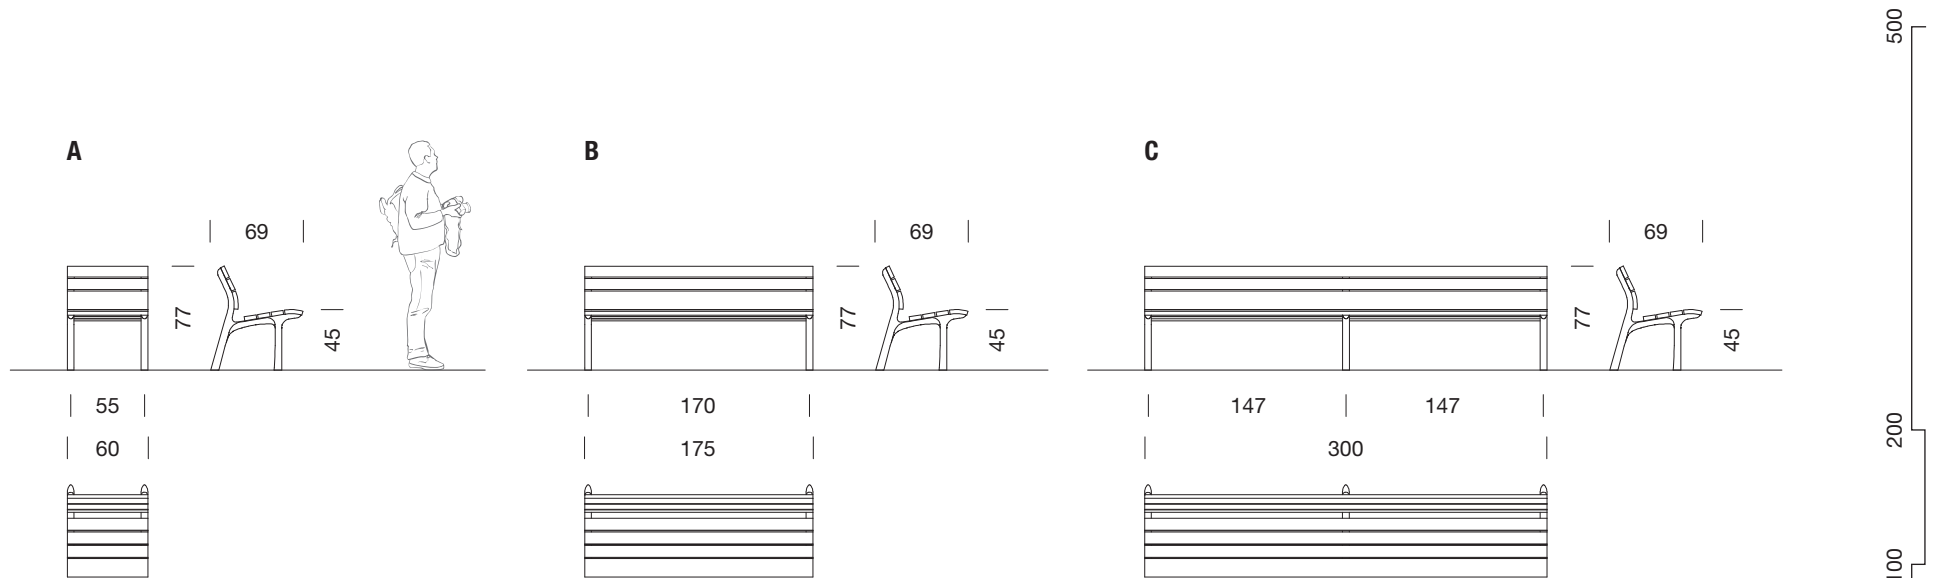

NEOROMÁNTICO CLÁSICO

1995
MIGUEL MILÁ

urbidermis
SANTA & COLE

Banco / Bench

A	B	C
De 0,60m	De 1,75m	De 3,00m
0.60m	1.75m	3.00m

Parc de Belloch. Ctra. C-251 Km 5,6 E-08430 La Roca (Barcelona), España / Spain T. +34 938 619 100

Fecha de modificación / Last update: 20/01/2020