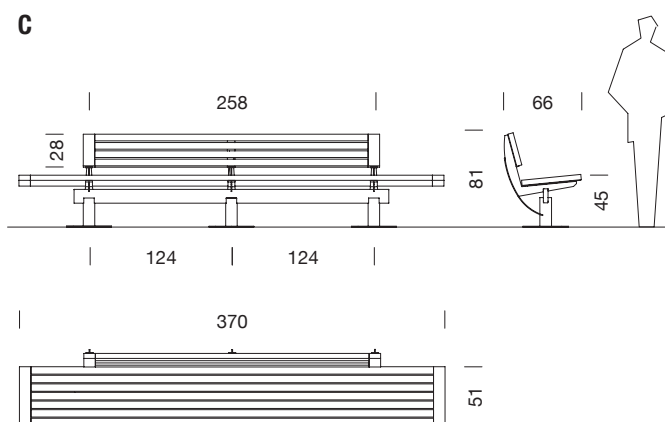

NU 3,70m

1991

JORDI HENRICH / OLGA TARRASÓ

SANTA & COLE

Bancos / Benches

A sin respaldo
without backrest

B con respaldo metálico
with metal backrest

C con respaldo
with backrest

Cotas en cm / Sizes in cm

Parc de Belloch. Ctra. C-251 Km 5,6 E-08430 La Roca (Barcelona). España / Spain T. +34 938 679 100 / F. +34 938 711 767