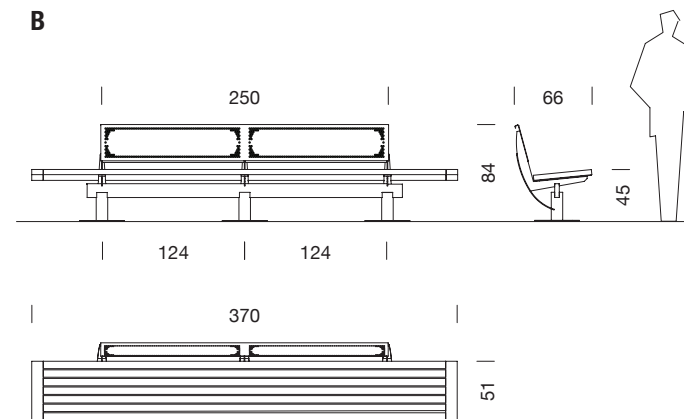

NU 3,70m

1991

JORDI HENRICH / OLGA TARRASÓ

SANTA & COLE

Bancos / Benches

A sin respaldo
without backrest

B con respaldo metálico
with metal backrest

C con respaldo
with backrest

Cotas en cm / Sizes in cm

Parc de Belloch. Ctra. C-251 Km 5,6 E-08430 La Roca (Barcelona). España / Spain T. +34 938 679 100 / F. +34 938 711 767