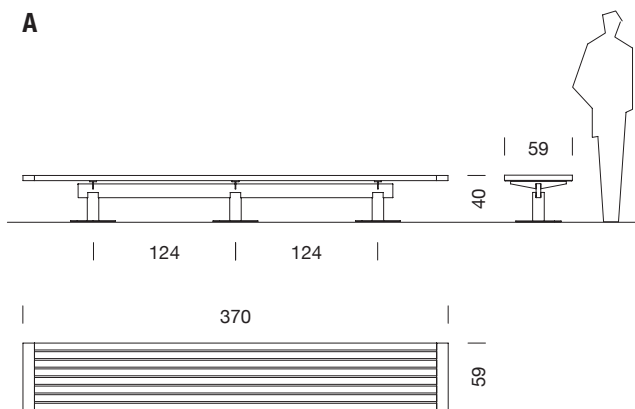

NU 3,70m

1991

JORDI HENRICH / OLGA TARRASÓ

SANTA & COLE

Bancos / Benches

A sin respaldo
without backrest

B con respaldo metálico
with metal backrest

C con respaldo
with backrest

Cotas en cm / Sizes in cm

Parc de Belloch. Ctra. C-251 Km 5,6 E-08430 La Roca (Barcelona). España / Spain T. +34 938 679 100 / F. +34 938 711 767