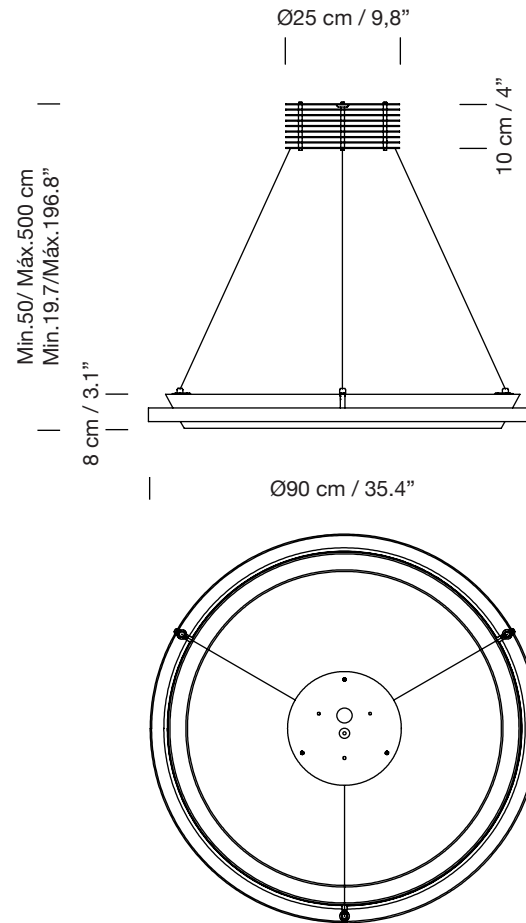

NIMBA 90

1997
ANTONI AROLA

SANTA & COLE

Lámpara de suspensión
Hanging lamp

Parc de Belloch. Ctra. C-251 Km 5,6 E-08430 La Roca (Barcelona). España / Spain T. +34 938 679 100 / F. +34 938 711 767