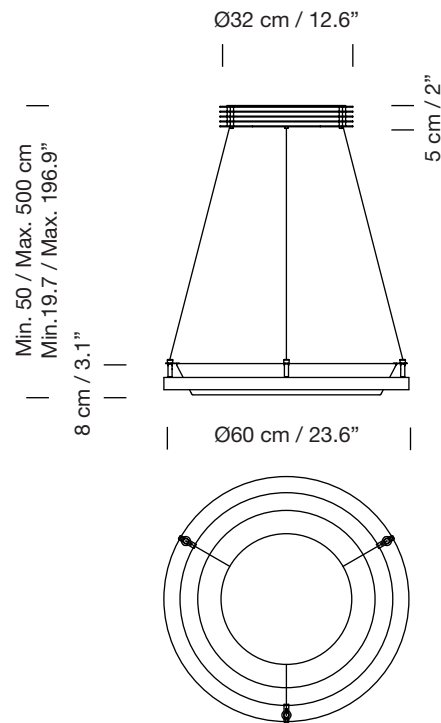

NIMBA LED 60

1997

ANTONI AROLA

SANTA & COLE

Lámpara de suspensión

Pendant lamp

Parc de Belloch. Ctra. C-251 Km 5,6 E-08430 La Roca (Barcelona). España / Spain T. +34 938 679 100 / F. +34 938 711 767