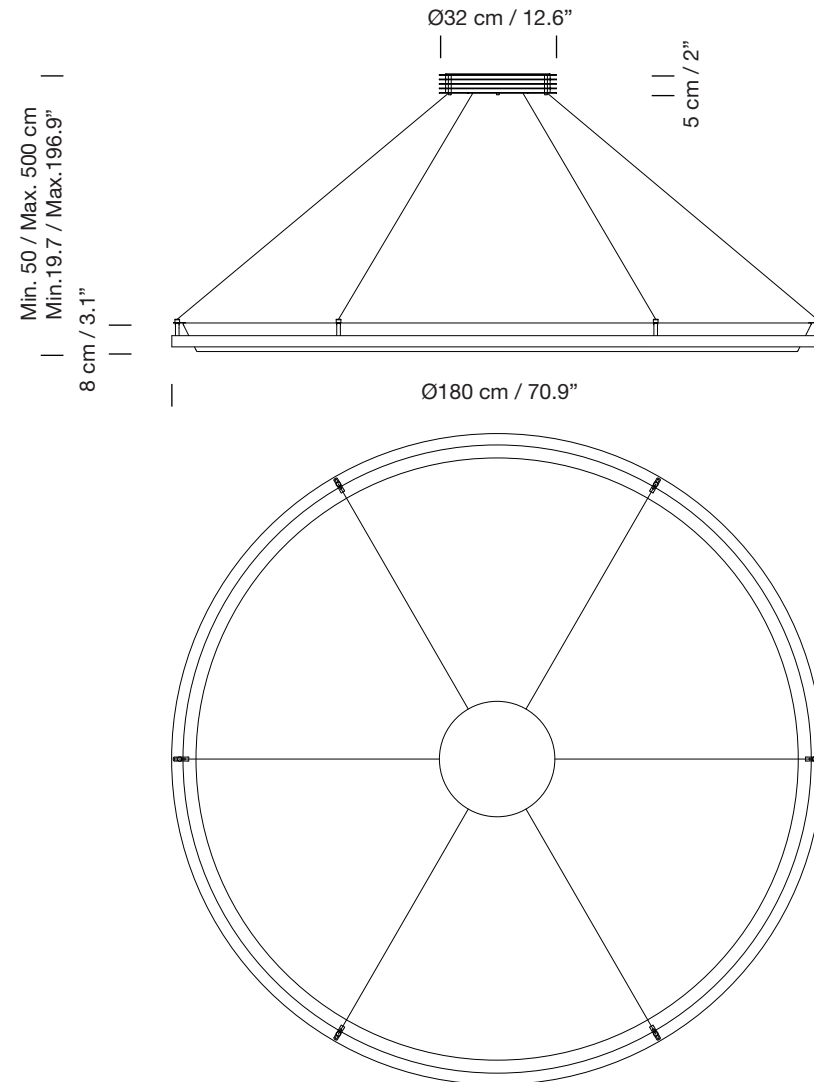

NIMBA LED 180

1997
ANTONI AROLA

Lámpara de suspensión

Pendant lamp

Parc de Belloch. Ctra. C-251 Km 5,6 E-08430 La Roca (Barcelona). España / Spain T. +34 938 679 100 / F. +34 938 711 767