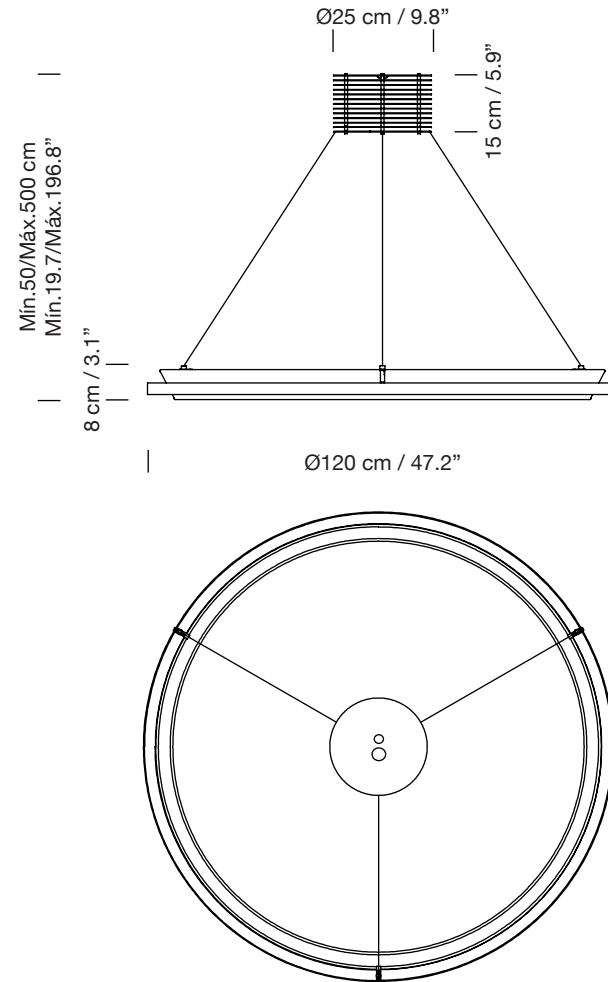

NIMBA 120

1997
ANTONI AROLA

SANTA & COLE

Lámpara de suspensión
Hanging lamp

Parc de Belloch. Ctra. C-251 Km 5,6 E-08430 La Roca (Barcelona). España / Spain T. +34 938 679 100 / F. +34 938 711 767