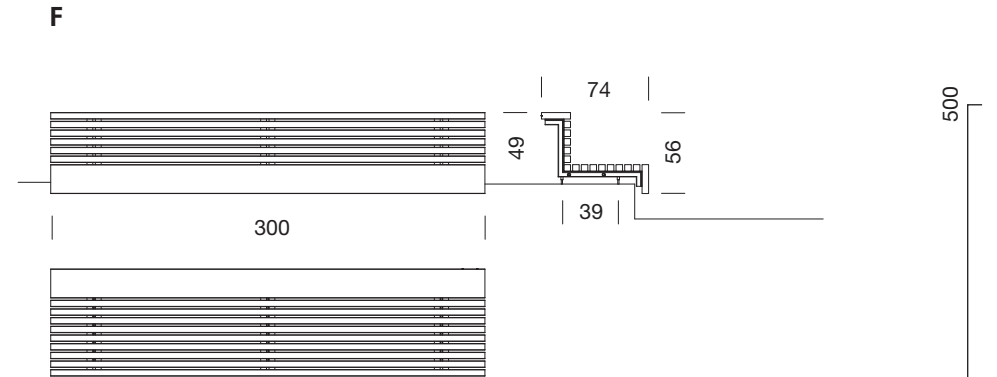

MOON

1994
ENRIC BATLLE, JOAN ROIG

urbidermis
SANTA & COLE

Banco / Bench

Cotas en cm / Sizes in cm

A	B	C	D
De 3,00m sin respaldo sobre murete 3.00m without backrest on low wall	De 3,00m con respaldo sobre murete 3.00m with backrest on low wall	De 3,00m sin respaldo 3.00m without backrest	De 3,00m con respaldo 3.00m with backrest

Parc de Belloch. Ctra. C-251 Km 5,6 E-08430 La Roca (Barcelona), España / Spain T. +34 938 619 100

Fecha de modificación / Last update: 20/01/2020