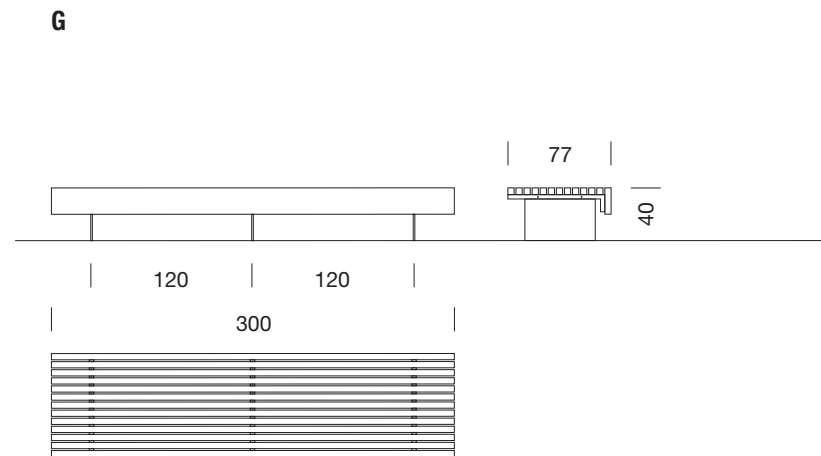

MOON

1994
ENRIC BATLLE, JOAN ROIG

urbidermis
SANTA & COLE

Banco / Bench

Cotas en cm / Sizes in cm

A	B	C	D
De 3,00m sin respaldo sobre murete 3.00m without backrest on low wall	De 3,00m con respaldo sobre murete 3.00m with backrest on low wall	De 3,00m sin respaldo 3.00m without backrest	De 3,00m con respaldo 3.00m with backrest

Parc de Belloch. Ctra. C-251 Km 5,6 E-08430 La Roca (Barcelona), España / Spain T. +34 938 619 100

Fecha de modificación / Last update: 20/01/2020