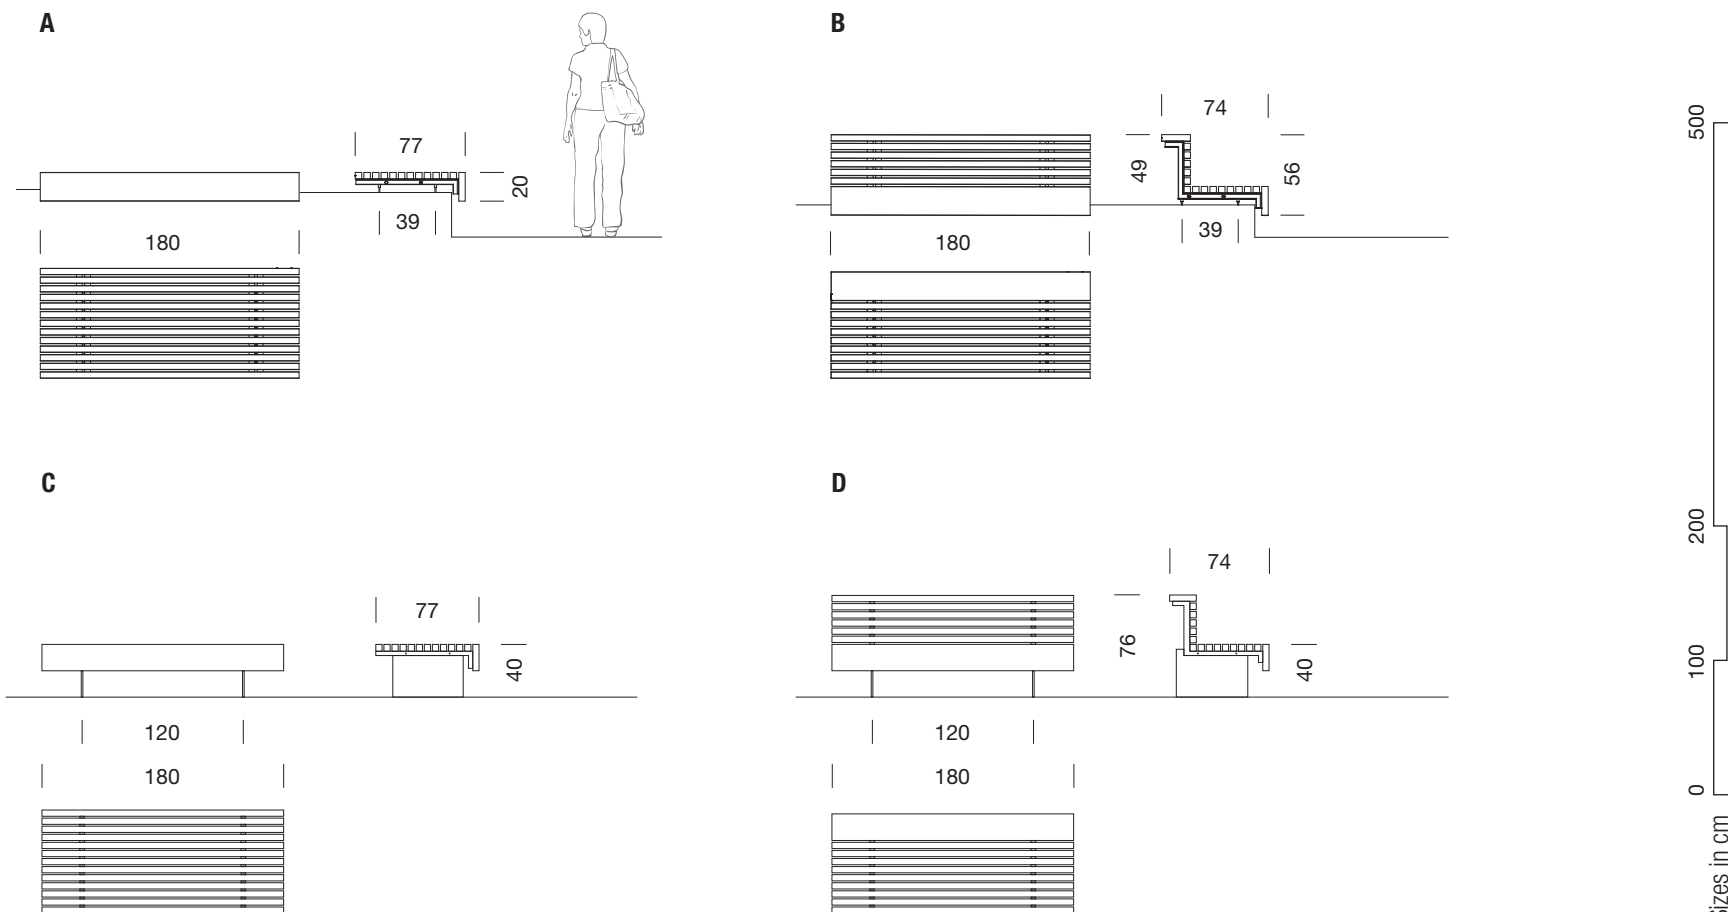

MOON

1994
ENRIC BATLLE, JOAN ROIG

urbidermis
SANTA & COLE

Banco / Bench

A	B	C	D
De 1,80m sin respaldo sobre murete	De 1,80m con respaldo sobre murete	De 1,80m sin respaldo	De 1,80m con respaldo
1.80m without backrest on low wall	1.80m with backrest on low wall	1.80m without backrest	1.80m with backrest

Parc de Belloch. Ctra. C-251 Km 5,6 E-08430 La Roca (Barcelona), España / Spain T. +34 938 619 100

Fecha de modificación / Last update: 20/01/2020