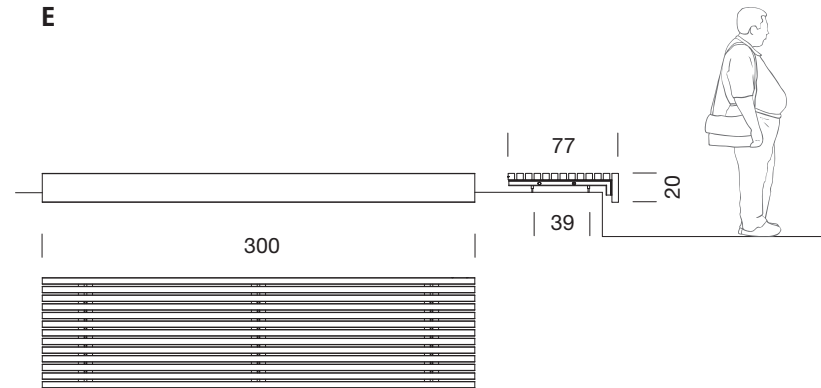

MOON

1994
ENRIC BATLLE, JOAN ROIG

urbidermis
SANTA & COLE

Banco / Bench

Cotas en cm / Sizes in cm

A	B	C	D
De 3,00m sin respaldo sobre murete 3.00m without backrest on low wall	De 3,00m con respaldo sobre murete 3.00m with backrest on low wall	De 3,00m sin respaldo 3.00m without backrest	De 3,00m con respaldo 3.00m with backrest

Parc de Belloch. Ctra. C-251 Km 5,6 E-08430 La Roca (Barcelona), España / Spain T. +34 938 619 100

Fecha de modificación / Last update: 20/01/2020