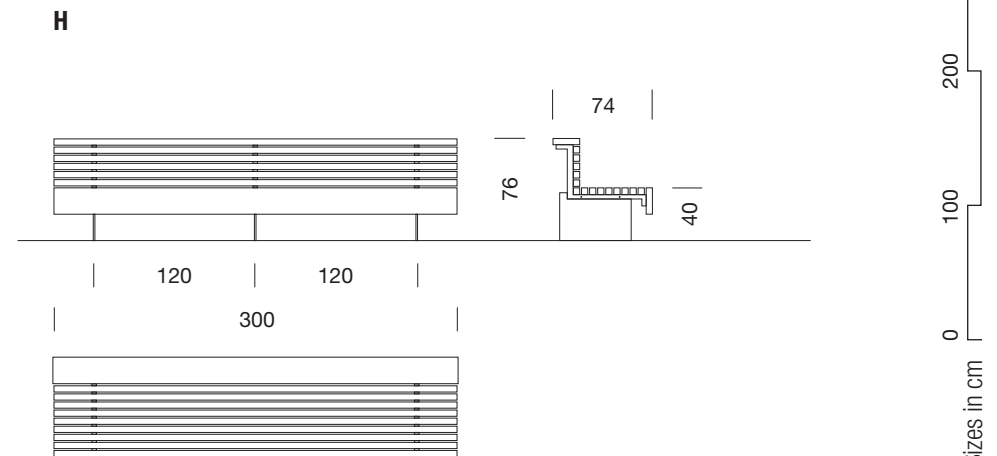

MOON

1994
ENRIC BATLLE, JOAN ROIG

urbidermis
SANTA & COLE

Banco / Bench

Cotas en cm / Sizes in cm

A	B	C	D
De 3,00m sin respaldo sobre murete 3.00m without backrest on low wall	De 3,00m con respaldo sobre murete 3.00m with backrest on low wall	De 3,00m sin respaldo 3.00m without backrest	De 3,00m con respaldo 3.00m with backrest

Parc de Belloch. Ctra. C-251 Km 5,6 E-08430 La Roca (Barcelona), España / Spain T. +34 938 619 100

Fecha de modificación / Last update: 20/01/2020