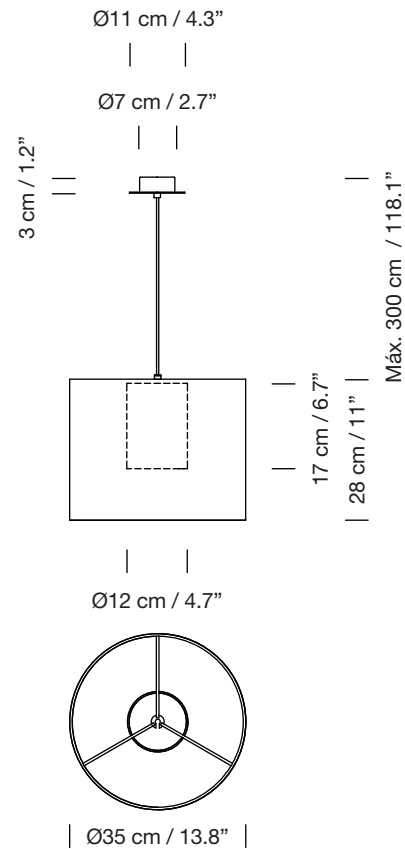

MOARÉ LIVIANA S

2017

ANTONI AROLA

SANTA & COLE

Lámpara de suspensión

Pendant lamp

Parc de Belloch. Ctra. C-251 Km 5,6 E-08430 La Roca (Barcelona). España / Spain T. +34 938 679 100 / F. +34 938 711 767