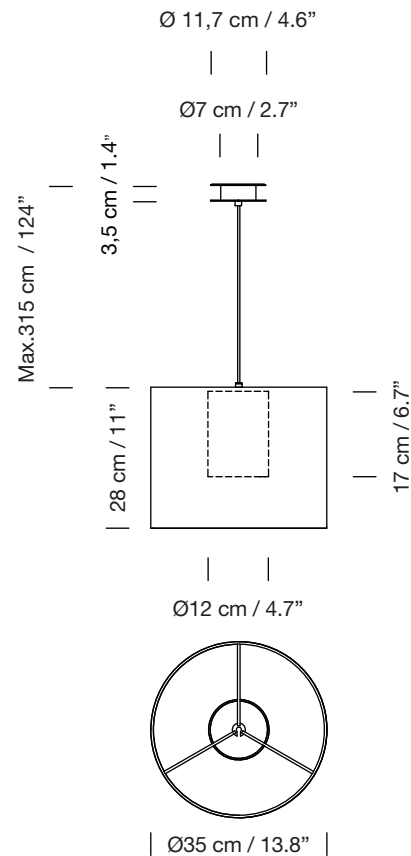

MOARÉ LIVIANA S

2017

ANTONI AROLA

SANTA & COLE

Lámpara de suspensión

Pendant lamp

Parc de Belloch. Ctra. C-251 Km 5,6 E-08430 La Roca (Barcelona). España / Spain T. +34 938 679 100 / F. +34 938 711 767