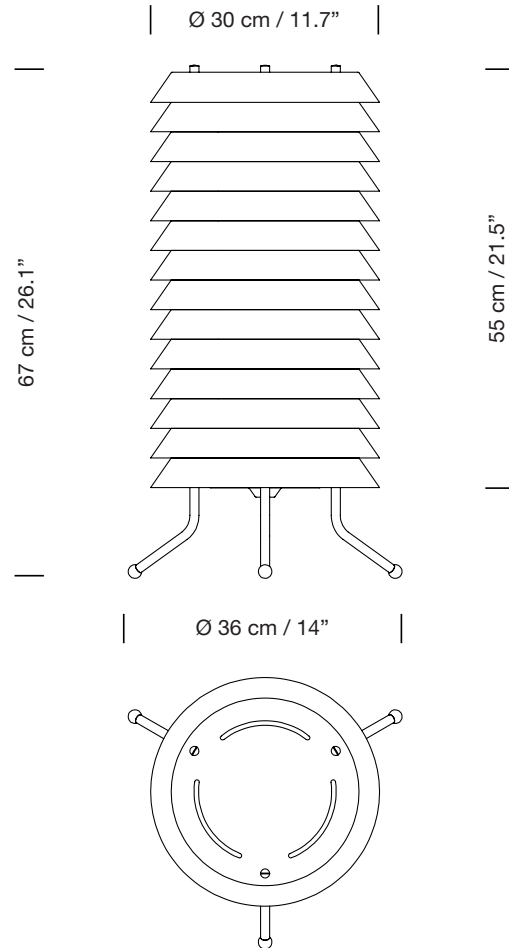

MAIJA 30

2015
ILMARI TAPIOVAARA

SANTA & COLE

Lámpara de pie

Floor lamp

Parc de Belloch. Ctra. C-251 Km 5,6 E-08430 La Roca (Barcelona), España / Spain T. +34 938 679 100 / F. +34 938 711 767