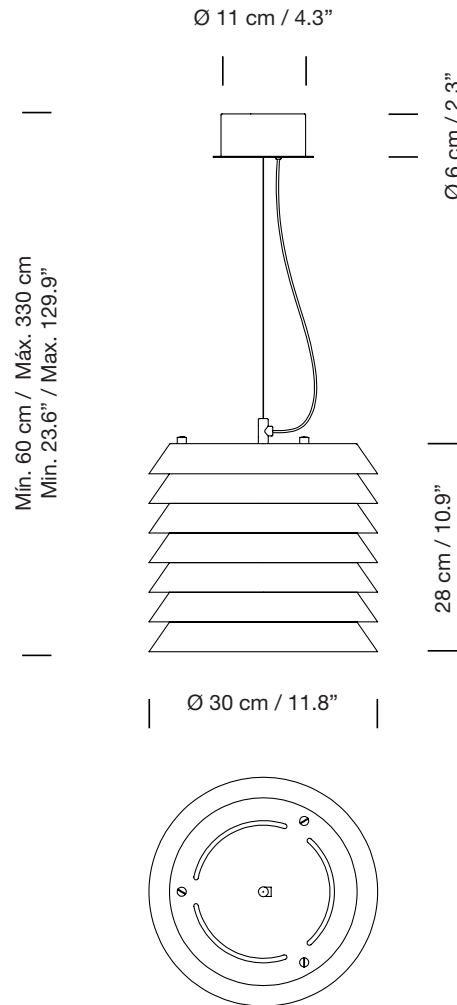

MAIJA 30

2015

Miguel Milá

SANTA & COLE

Lámpara de suspensión

Hanging lamp

Parc de Belloch. Ctra. C-251 Km 5,6 E-08430 La Roca (Barcelona), España / Spain T. +34 938 679 100 / F. +34 938 711 767