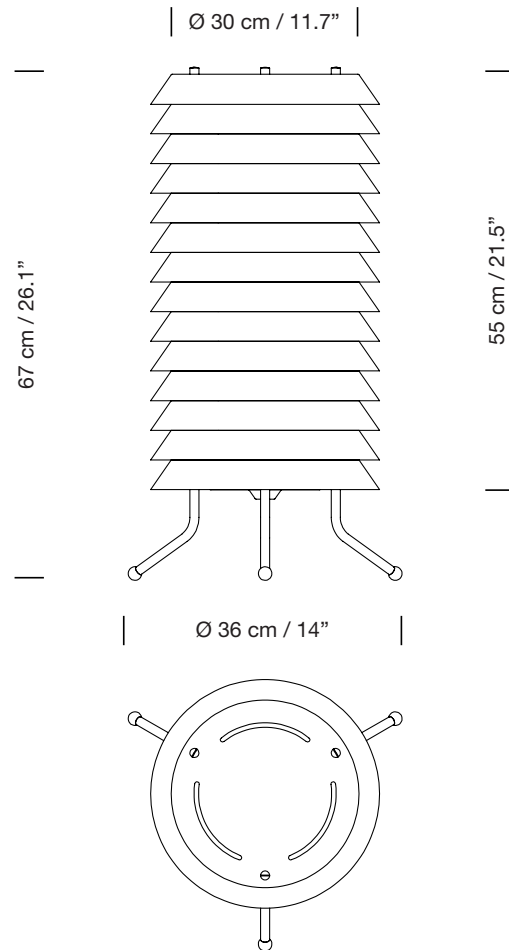

MAIJA 30

2015

Miguel Milá

SANTA & COLE

Lámpara de pie

Floor lamp

Parc de Belloch. Ctra. C-251 Km 5,6 E-08430 La Roca (Barcelona), España / Spain T. +34 938 679 100 / F. +34 938 711 767