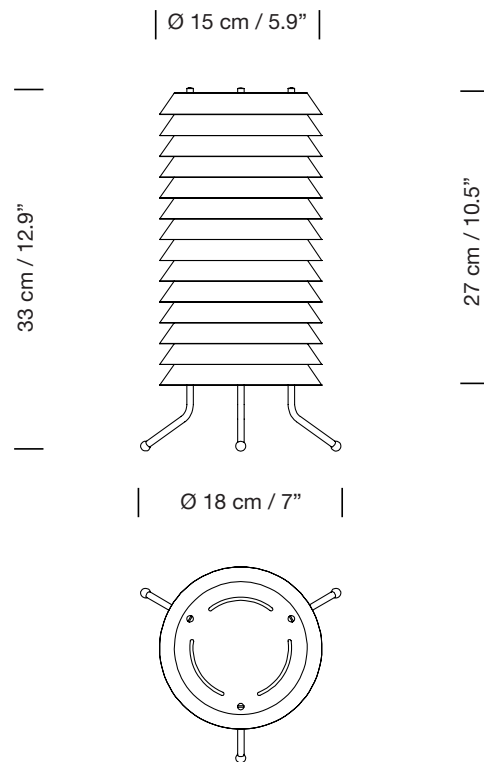

MAIJA 15

2015

Miguel Milá

SANTA & COLE

Lámpara de pie

Floor lamp

Parc de Belloch. Ctra. C-251 Km 5,6 E-08430 La Roca (Barcelona), España / Spain T. +34 938 679 100 / F. +34 938 711 767