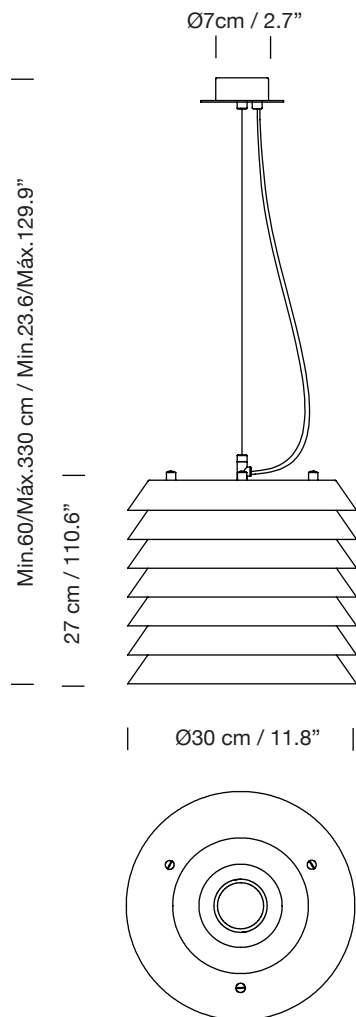

MAIJA

1955

ILMARI TAPIOVAARA

SANTA & COLE

Lámpara de suspensión

Hanging lamp

Parc de Belloch. Ctra. C-251 Km 5,6 E-08430 La Roca (Barcelona). España / Spain T. +34 938 679 100 / F. +34 938 711 767