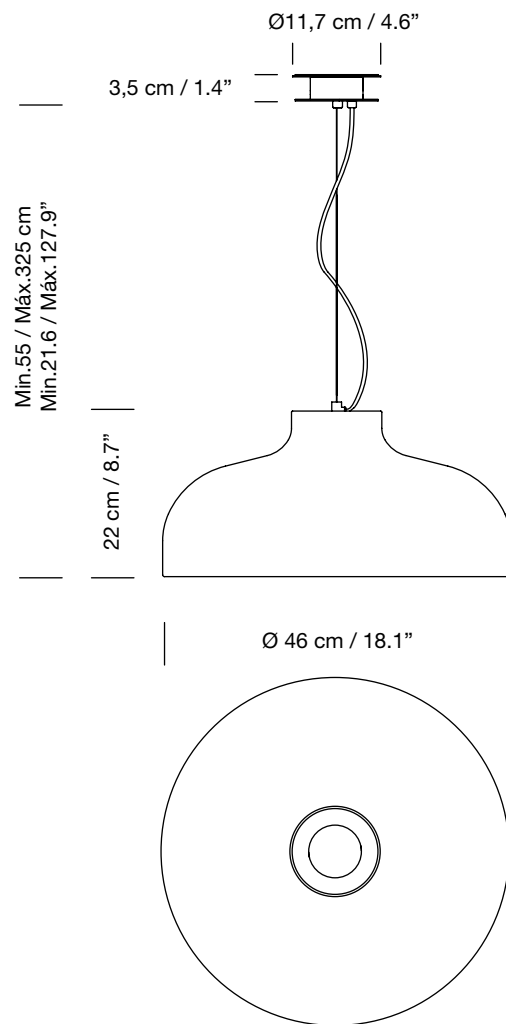

M68
1968
MIGUEL MILÁ

SANTA & COLE

Lámpara de suspensión
Hanging lamp

Parc de Belloch. Ctra. C-251 Km 5,6 E-08430 La Roca (Barcelona). España / Spain T. +34 938 679 100 / F. +34 938 711 767