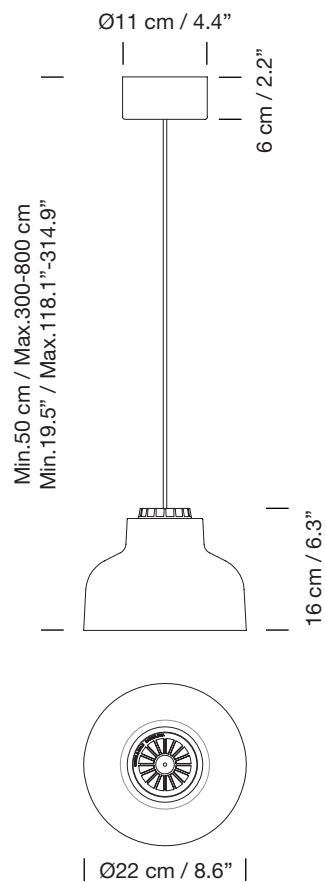

M64

1964 - 2014
MIGUEL MILÁ

SANTA & COLE

Lámpara de suspensión

Hanging lamp

Parc de Belloch. Ctra. C-251 Km 5,6 E-08430 La Roca (Barcelona). España / Spain T. +34 938 679 100 / F. +34 938 711 767