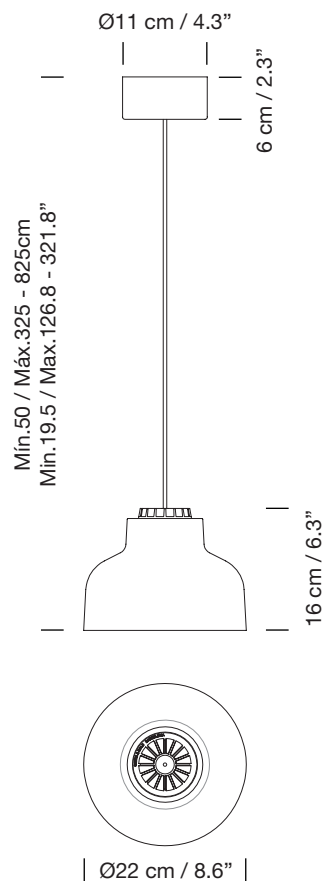

M64

1964 - 2014
MIGUEL MILÁ

SANTA & COLE

Lámpara de suspensión

Hanging lamp

Parc de Belloch. Ctra. C-251 Km 5,6 E-08430 La Roca (Barcelona). España / Spain T. +34 938 679 100 / F. +34 938 711 767