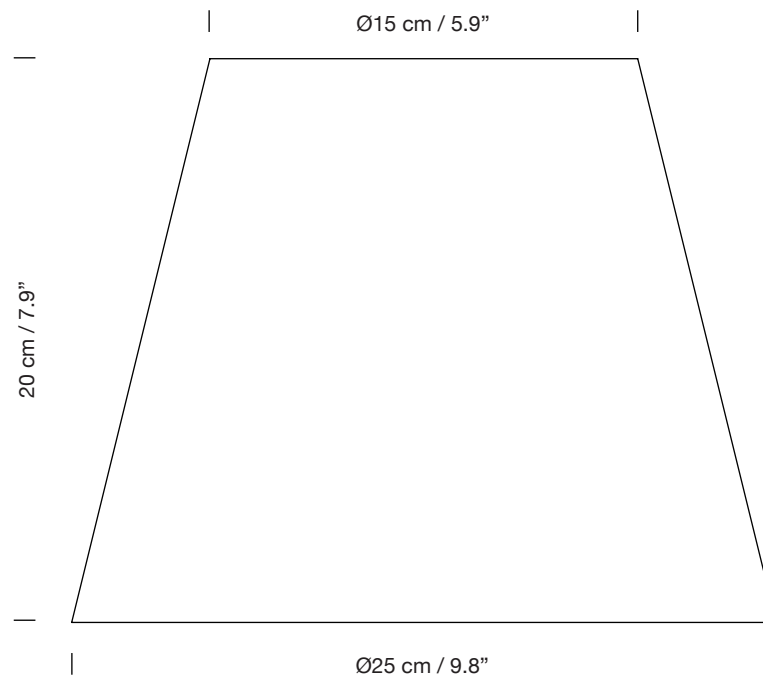

M1

1994

EQUIPO SANTA & COLE

SANTA & COLE

Pantalla
Lampshade

Parc de Belloch. Ctra. C-251 Km 5,6 E-08430 La Roca (Barcelona). España / Spain T. +34 938 679 100 / F. +34 938 711 767