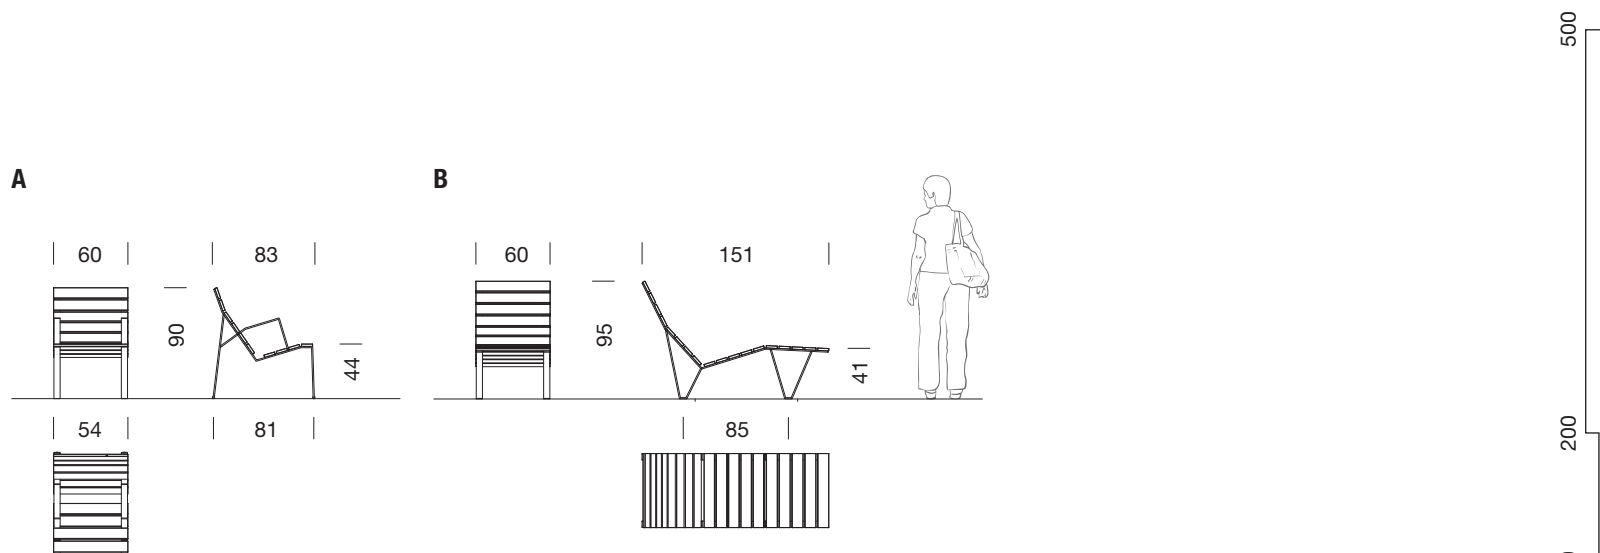

HARPO LONGUE CHAIR / CHAISE LONGUE

2015
GONZALO MILÁ, MIGUEL MILÁ

SANTA & COLE
urbidermis

Bancos / Benches

A Longue Chair de 0,60m
Lounge Chair 0.60m

B Chaise Longue de 0,60m
Chaise Lounge 0.60m

Parc de Belloch. Ctra. C-251 Km 5,6 E-08430 La Roca (Barcelona), España / Spain T. +34 938 619 100

Fecha de modificación / last update: 20/09/2019