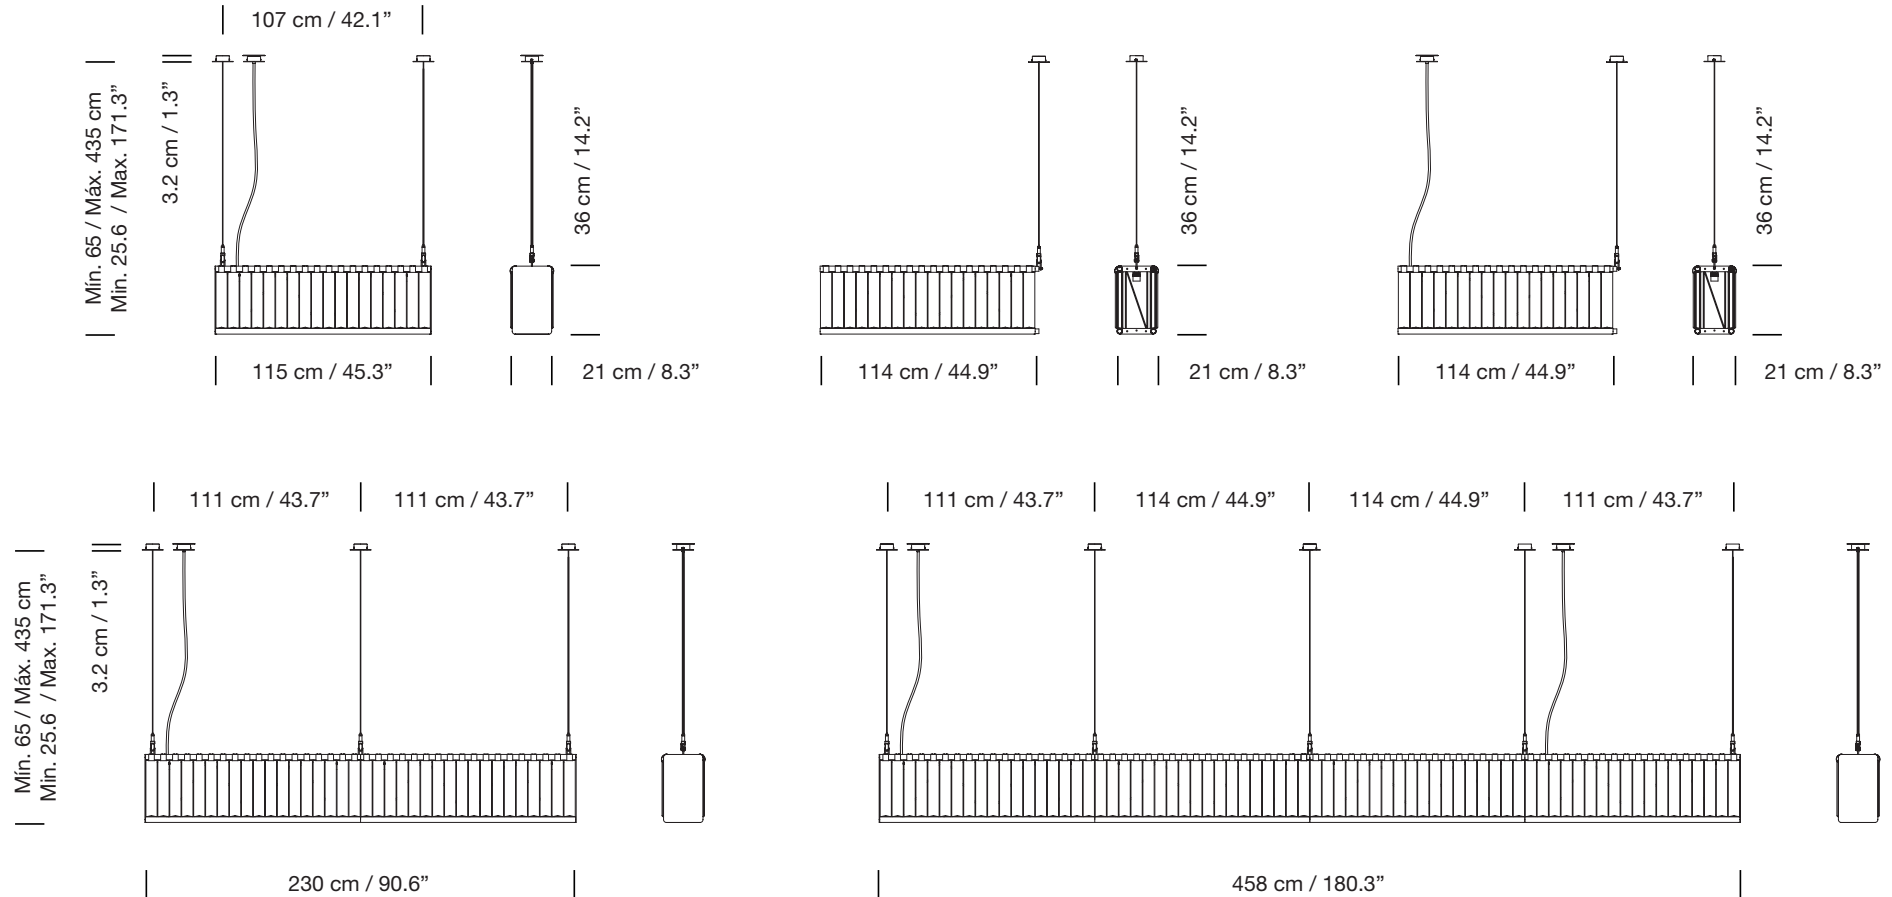

LÍNEA ESTADIO

1931
Miguel Milá

SANTA & COLE

Aplique

Wall lamp

Parc de Belloch. Ctra. C-251 Km 5,6 E-08430 La Roca (Barcelona), España / Spain T. +34 938 679 100 / F. +34 938 711 767