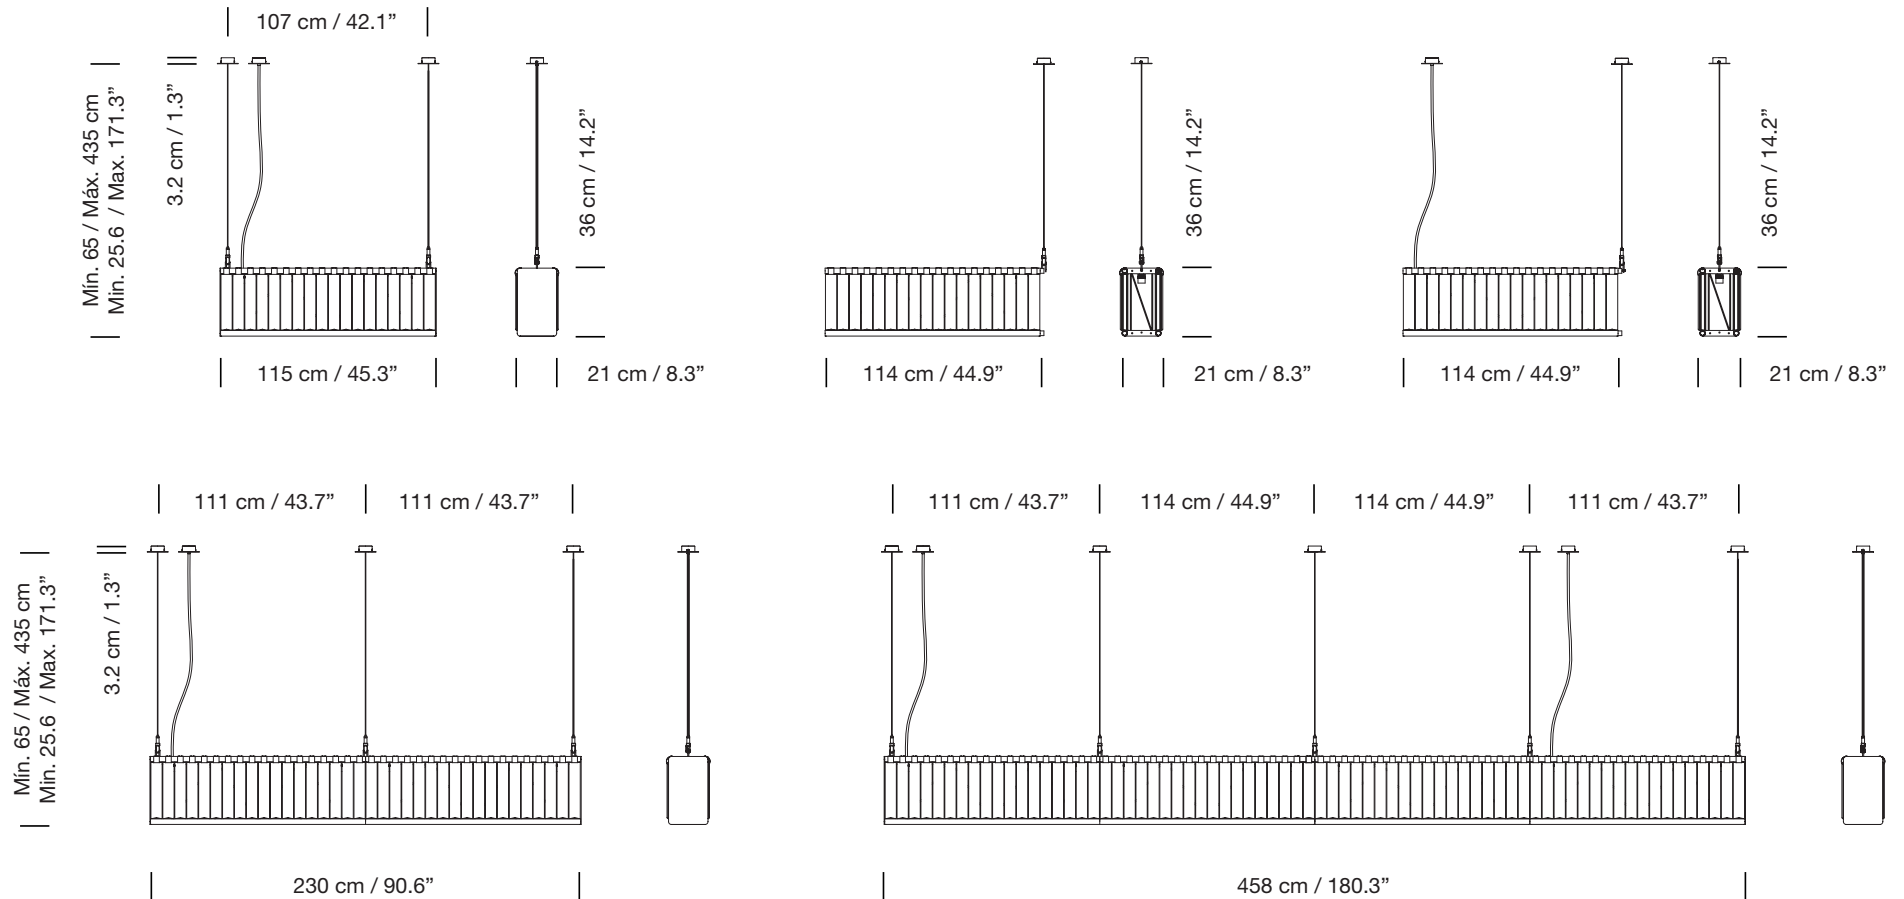

LÍNEA ESTADIO

1931
Miguel Milá

Aplique Wall lamp

Parc de Belloch. Ctra. C-251 Km 5,6 E-08430 La Roca (Barcelona), España / Spain T. +34 938 679 100 / F. +34 938 711 767