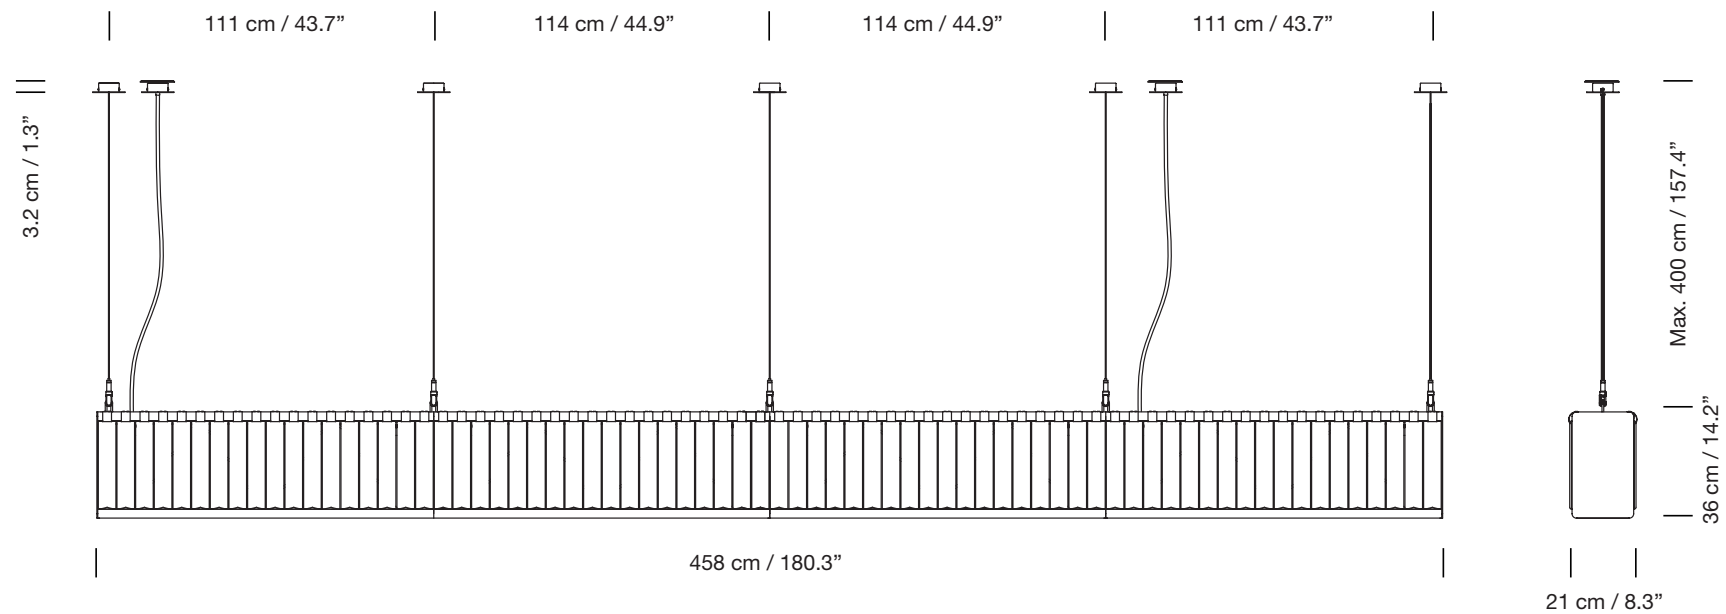

LÍNEA ESTADIO 4 módulos

2014

Miguel Milá

SANTA & COLE

Lámpara de suspensión

Pendant lamp

Parc de Belloch. Ctra. C-251 Km 5,6 E-08430 La Roca (Barcelona), España / Spain T. +34 938 679 100 / F. +34 938 711 767