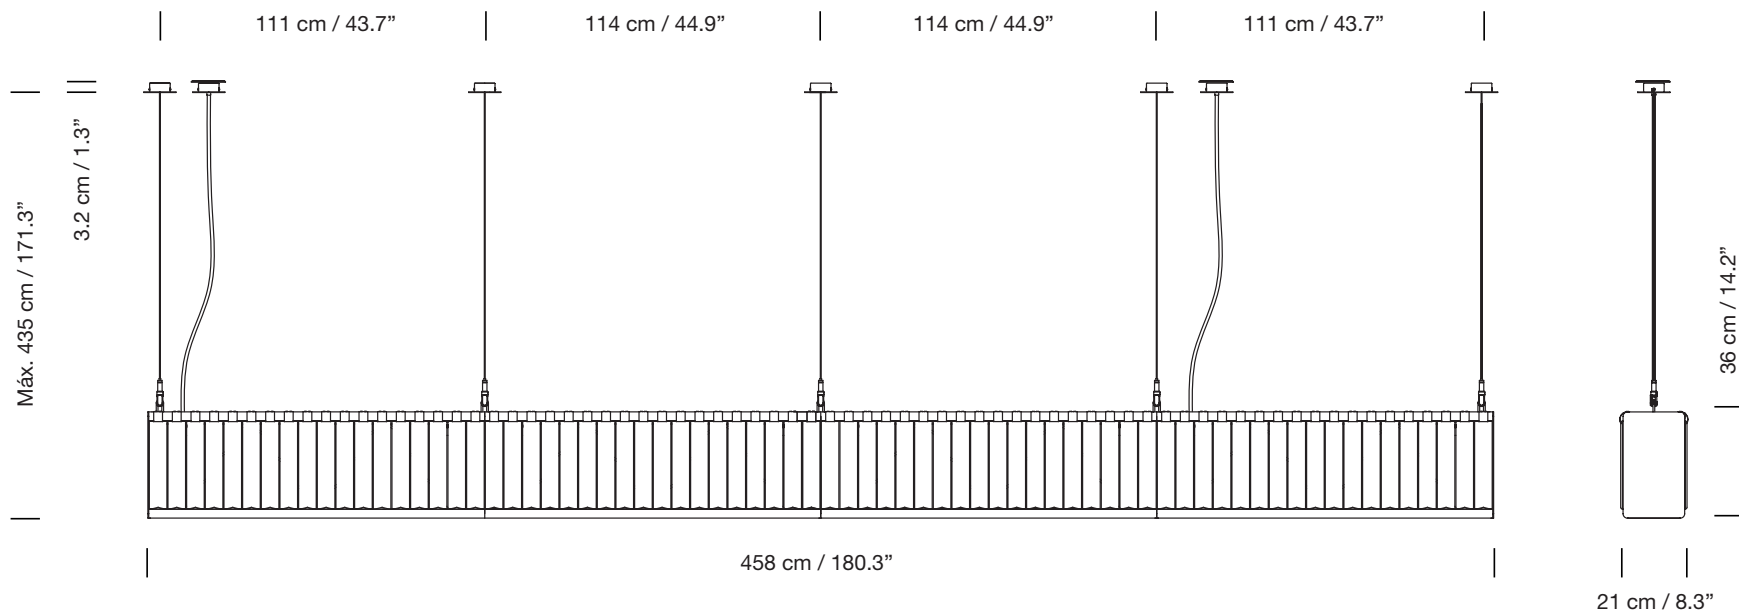

LÍNEA ESTADIO 4 módulos

2014

Miguel Milá

SANTA & COLE

Lámpara de suspensión

Pendant lamp

Parc de Belloch. Ctra. C-251 Km 5,6 E-08430 La Roca (Barcelona), España / Spain T. +34 938 679 100 / F. +34 938 711 767