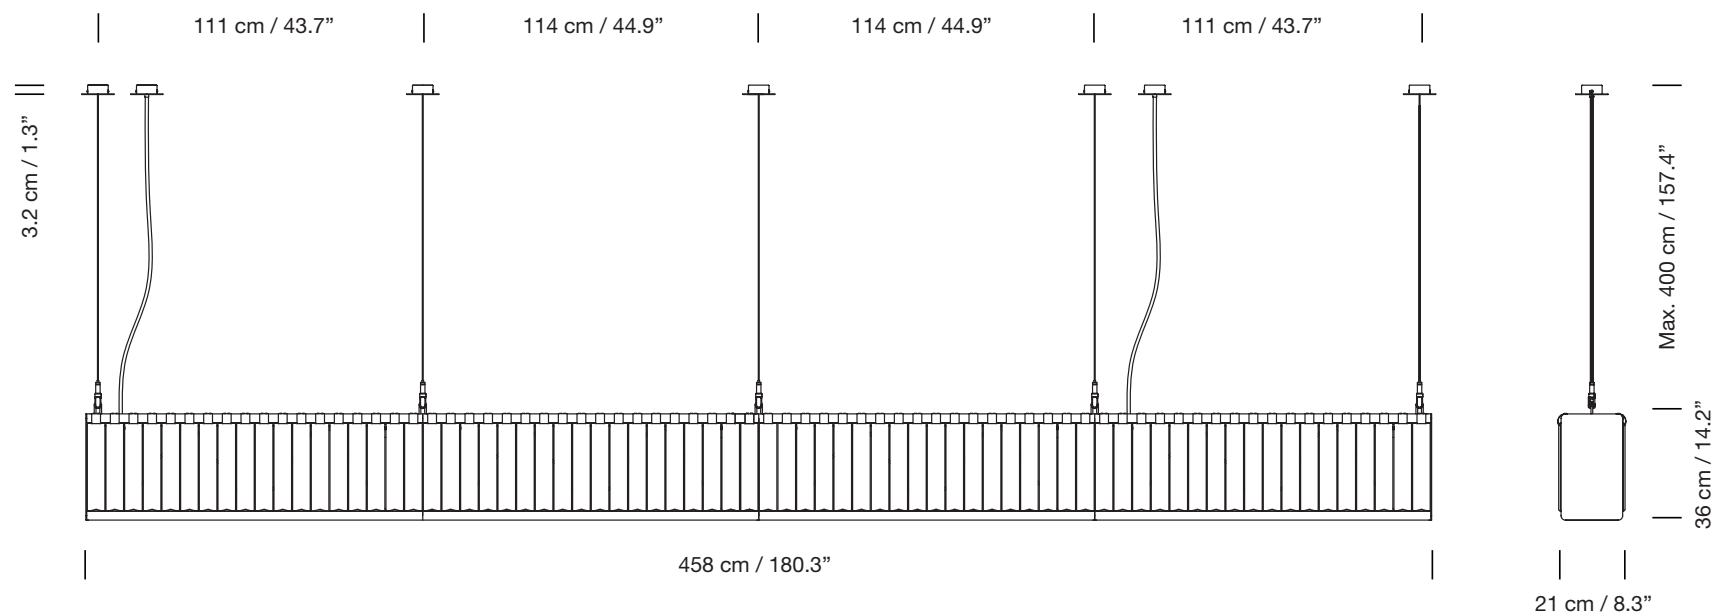

LÍNEA ESTADIO 4 módulos

2014

Miguel Milá

SANTA & COLE

Lámpara de suspensión

Pendant amp

Parc de Belloch. Ctra. C-251 Km 5,6 E-08430 La Roca (Barcelona), España / Spain T. +34 938 679 100 / F. +34 938 711 767