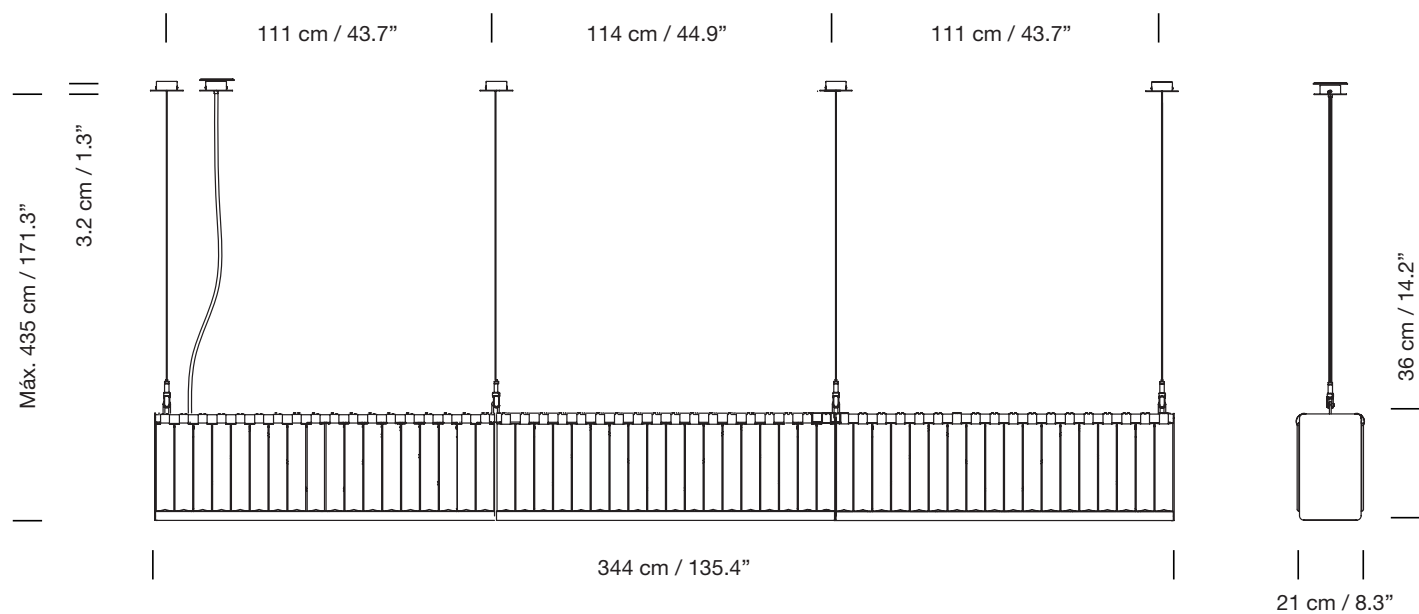

LÍNEA ESTADIO 3 módulos

2014

Miguel Milá

SANTA & COLE

Lámpara de suspensión

Pendant lamp

Parc de Belloch. Ctra. C-251 Km 5,6 E-08430 La Roca (Barcelona), España / Spain T. +34 938 679 100 / F. +34 938 711 767