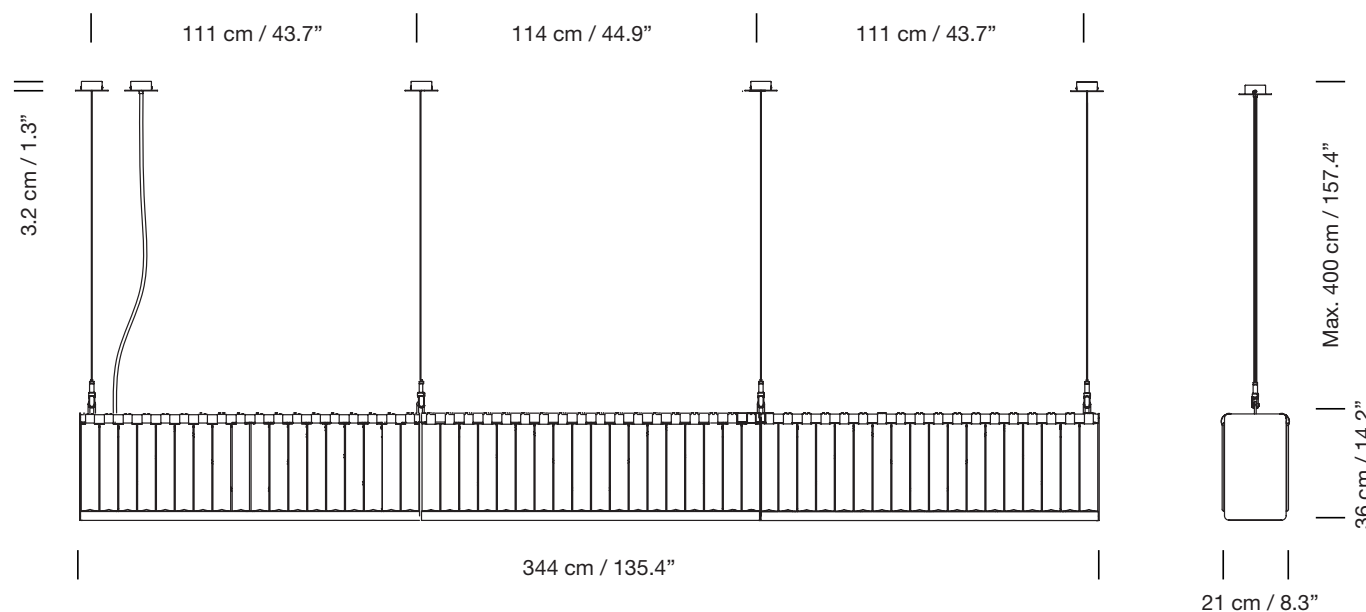

LÍNEA ESTADIO 3 módulos

2014

Miguel Milá

SANTA & COLE

Lámpara de suspensión

Pendant lamp

Parc de Belloch. Ctra. C-251 Km 5,6 E-08430 La Roca (Barcelona), España / Spain T. +34 938 679 100 / F. +34 938 711 767