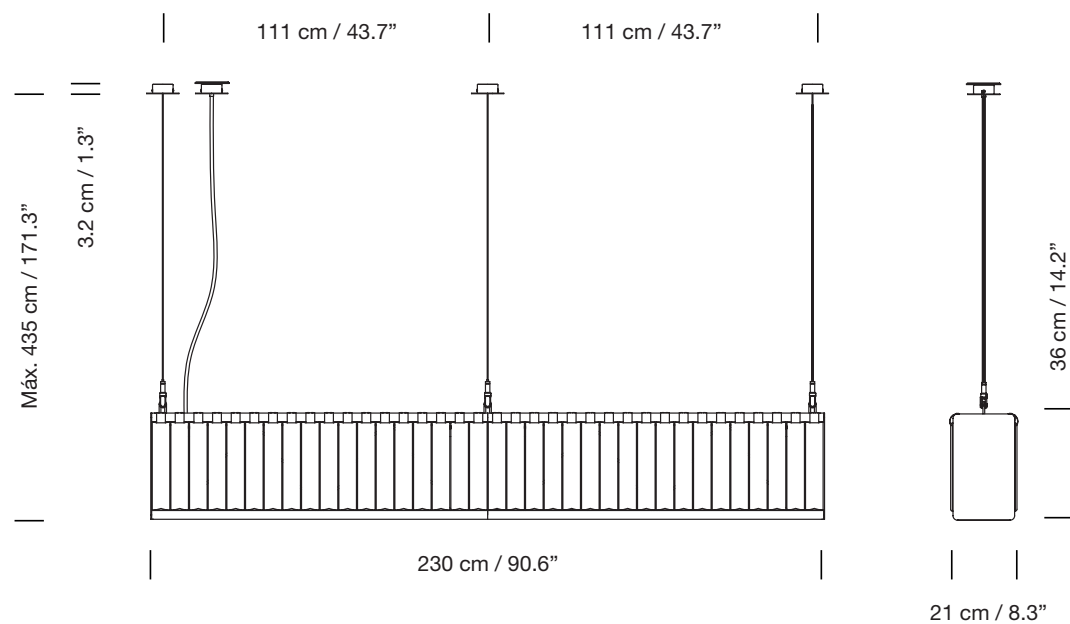

LÍNEA ESTADIO 2 módulos

2014

Miguel Milá

SANTA & COLE

Lámpara de suspensión

Pendant lamp

Parc de Belloch. Ctra. C-251 Km 5,6 E-08430 La Roca (Barcelona), España / Spain T. +34 938 679 100 / F. +34 938 711 767