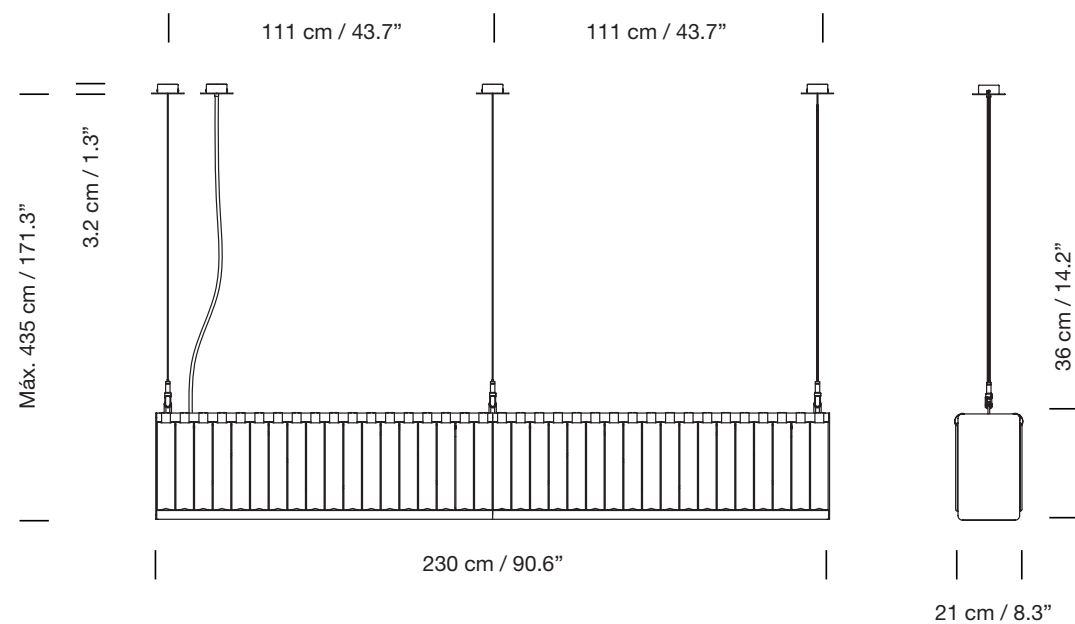

LÍNEA ESTADIO 2 módulos

2014

Miguel Milá

SANTA & COLE

Lámpara de suspensión

Pendant lamp

Parc de Belloch. Ctra. C-251 Km 5,6 E-08430 La Roca (Barcelona), España / Spain T. +34 938 679 100 / F. +34 938 711 767